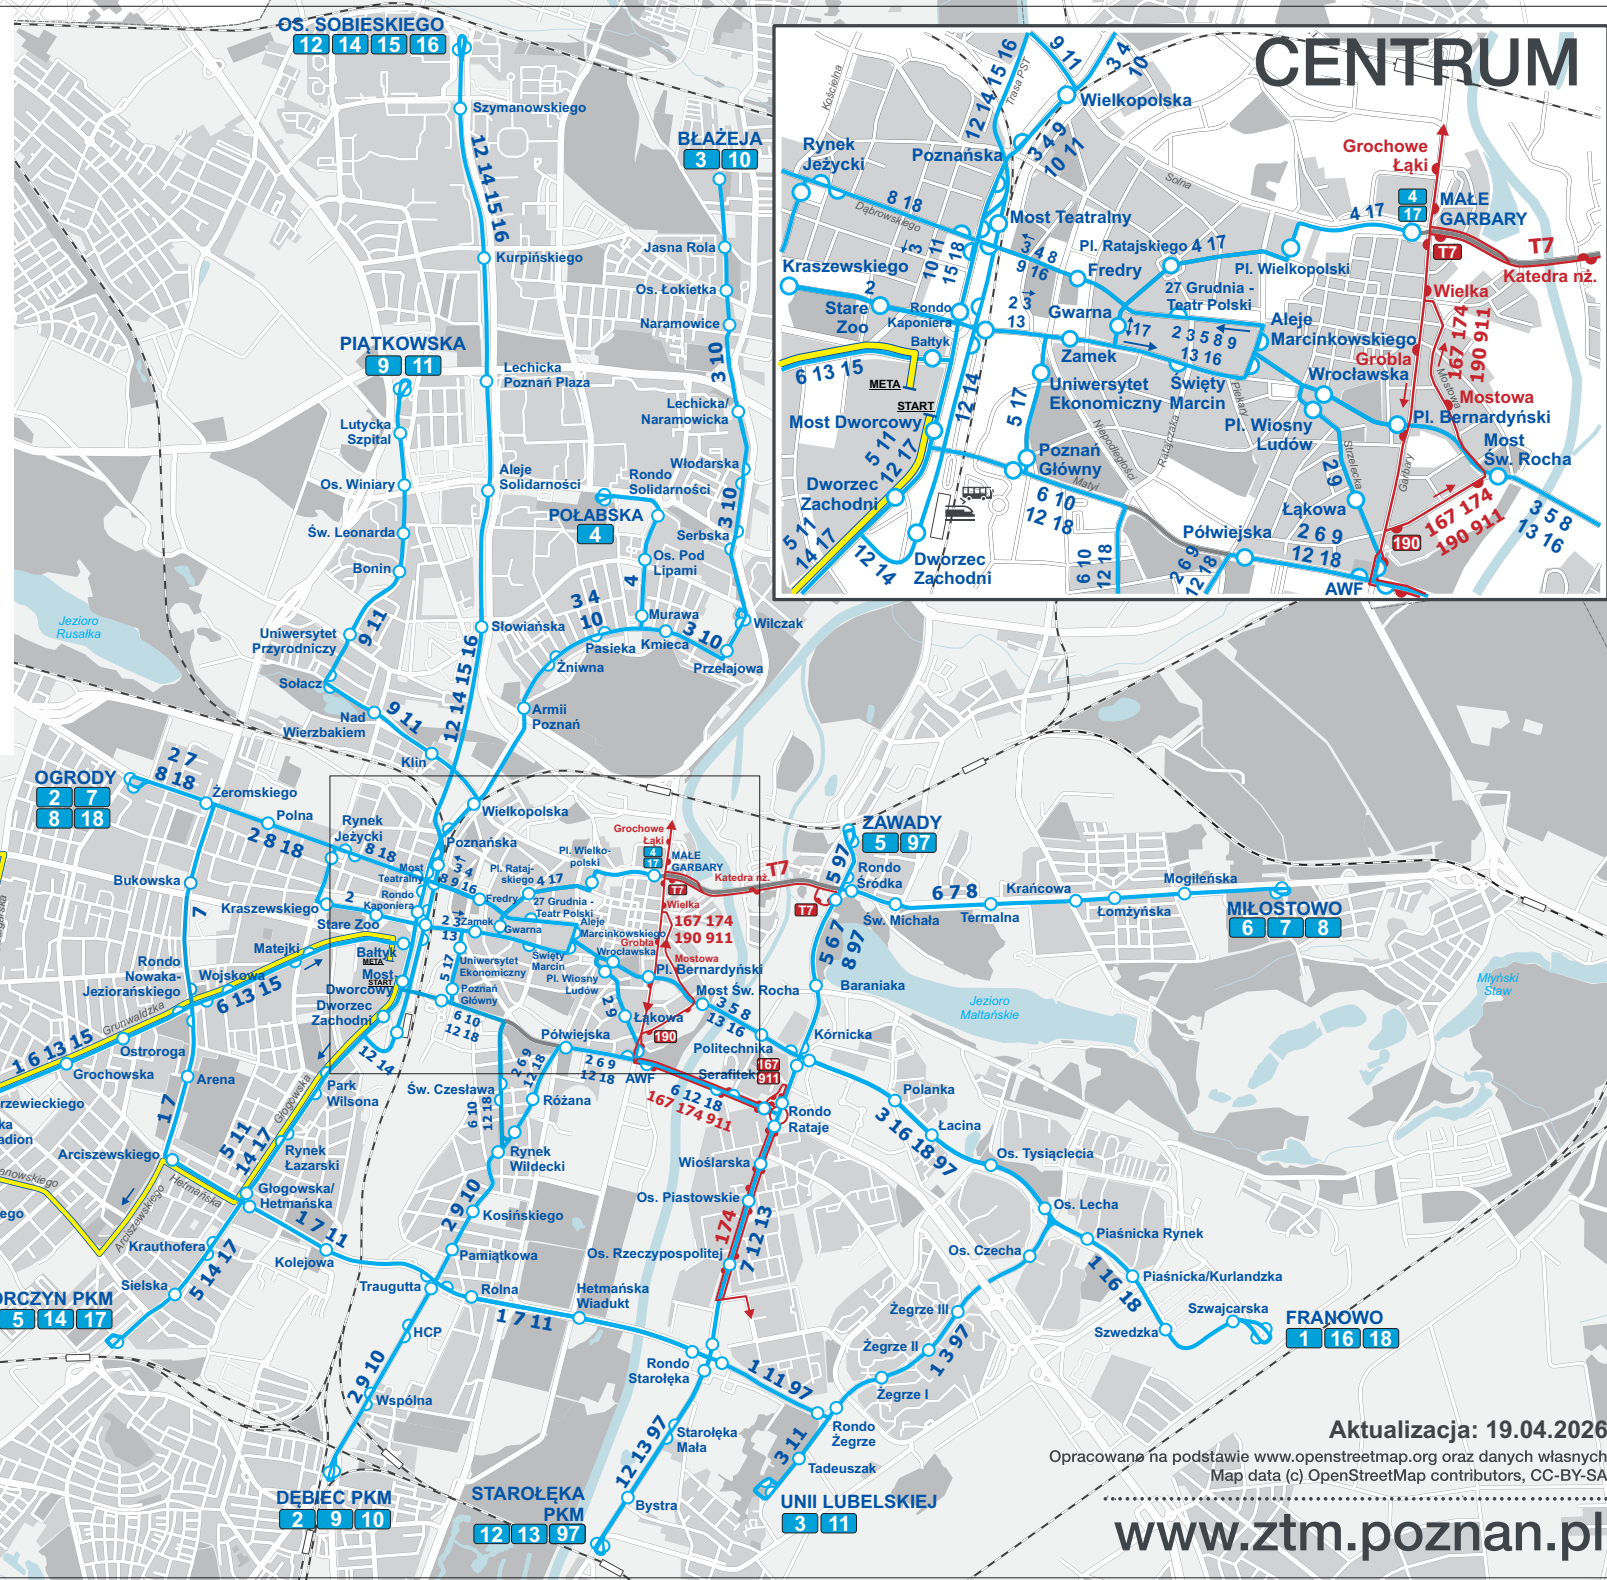

# Mapa sieci tramwajowej

- 1** JUNIKOWO - FRANOWO
- 2** OGRODY - DĘBIEC PKM
- 3** BŁĄŻEJA - UNII LUBELSKIEJ
- 4** POŁABSKA - MAŁE GARBARY
- 5** GÓRCZYN PKM - ZAWADY
- 6** BUDZISZYŃSKA - MIŁOSTOWO
- 7** OGRODY - MIŁOSTOWO
- 8** OGRODY - MIŁOSTOWO
- 9** PIĄTKOWSKA - DĘBIEC PKM
- 10** BŁĄŻEJA - DĘBIEC PKM
- 11** PIĄTKOWSKA - UNII LUBELSKIEJ
- 12** OS. SOBIESKIEGO - STAROŁĘKA PKM
- 13** JUNIKOWO - STAROŁĘKA PKM
- 14** OS. SOBIESKIEGO - GÓRCZYN PKM
- 15** OS. SOBIESKIEGO - JUNIKOWO
- 16** OS. SOBIESKIEGO - FRANOWO
- 17** GÓRCZYN PKM - MAŁE GARBARY
- 18** OGRODY - FRANOWO
- 97** STAROŁĘKA PKM - ZAWADY

- Trasa 18. PKO Poznań Półmaratonu  
18. PKO Poznań Half Marathon route
- Linia tramwajowa z przystankiem  
Tram route with stop
- Linia autobusowa z przystankiem  
Bus route with stop
- Przystanek końcowy (pętla)  
Final stop
- Linia kolejowa ze stacją  
Railway with station