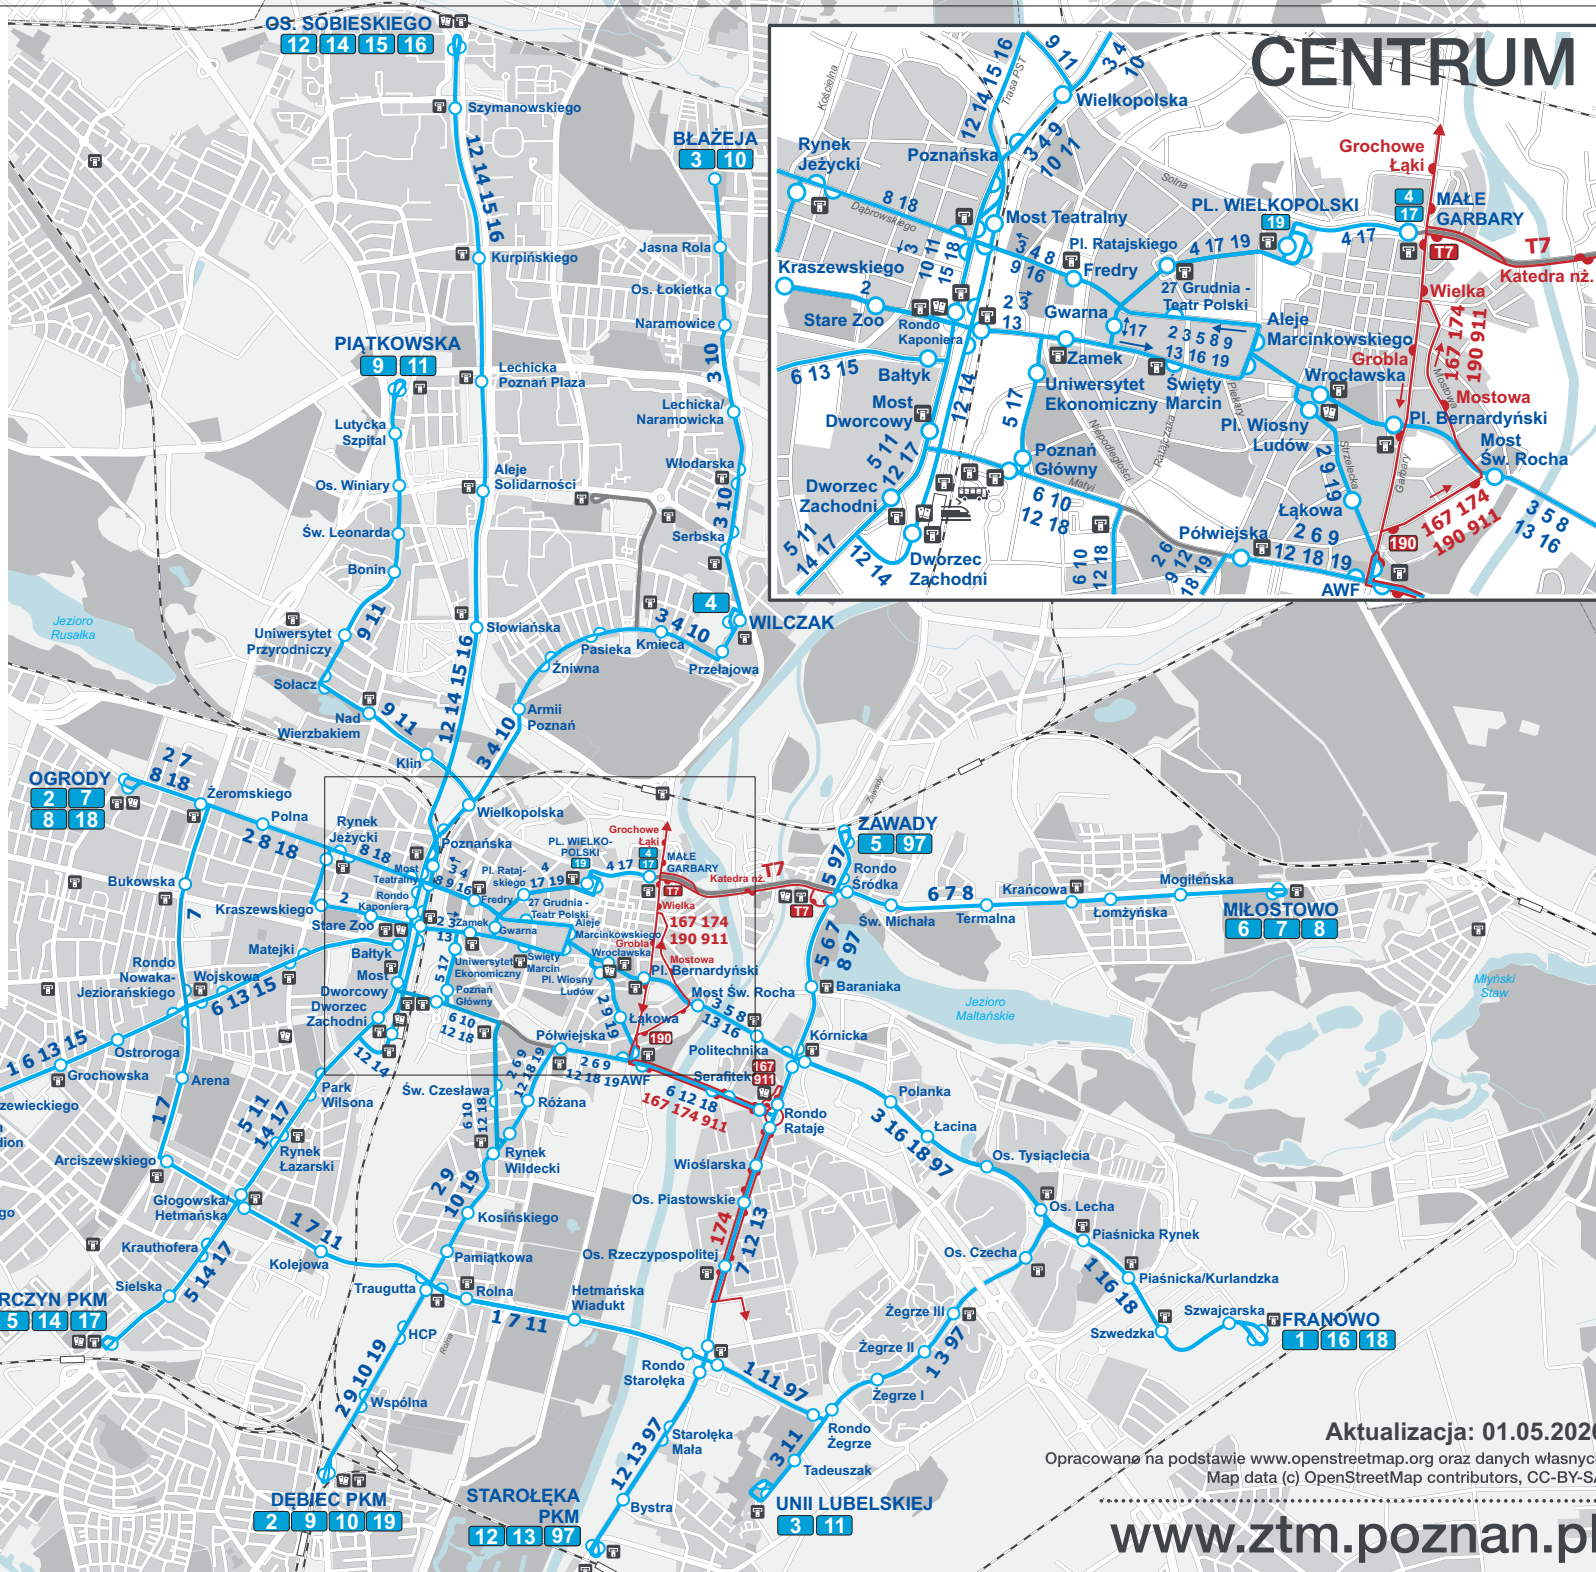

# Mapa sieci tramwajowej

- 1** JUNIKOWO - FRANOWO
- 2** OGRODY - DĘBIEC PKM
- 3** BŁĄŻEJA - UNII LUBELSKIEJ
- 4** MAŁE GARBARY - WILCZAK
- 5** GÓRCZYN PKM - ZAWADY
- 6** BUDZISZYŃSKA - MIŁOSTOWO
- 7** OGRODY - MIŁOSTOWO
- 8** OGRODY - MIŁOSTOWO
- 9** PIĄTKOWSKA - DĘBIEC PKM
- 10** BŁĄŻEJA - DĘBIEC PKM
- 11** PIĄTKOWSKA - UNII LUBELSKIEJ
- 12** OS. SOBIESKIEGO - STAROŁĘKA PKM
- 13** JUNIKOWO - STAROŁĘKA PKM
- 14** OS. SOBIESKIEGO - GÓRCZYN PKM
- 15** OS. SOBIESKIEGO - JUNIKOWO
- 16** OS. SOBIESKIEGO - FRANOWO
- 17** GÓRCZYN PKM - MAŁE GARBARY
- 18** OGRODY - FRANOWO
- 19** DĘBIEC PKM - PL. WIELKOPOLSKI
- 97** STAROŁĘKA PKM - ZAWADY

Linia autobusowa „za tramwaj”:

- T7** RONDO ŚRÓDKA - MAŁE GARBARY
- 167** RONDO RATAJE - RADOJEWO
- 174** UNII LUBELSKIEJ - OS. SOBIESKIEGO
- 190** AWF - OS. SOBIESKIEGO
- 911** RONDO RATAJE - BIEDRUSKO/PARK

- Linia tramwajowa z przystankiem  
Tram route with stop
- Linia autobusowa z przystankiem  
Bus route with stop
- Przystanek końcowy (pętla)  
Final stop
- Linia kolejowa ze stacją  
Railway with station
- Punkt Obsługi Klienta ZTM  
Customer Service Point
- Automat biletowy  
Ticket machine