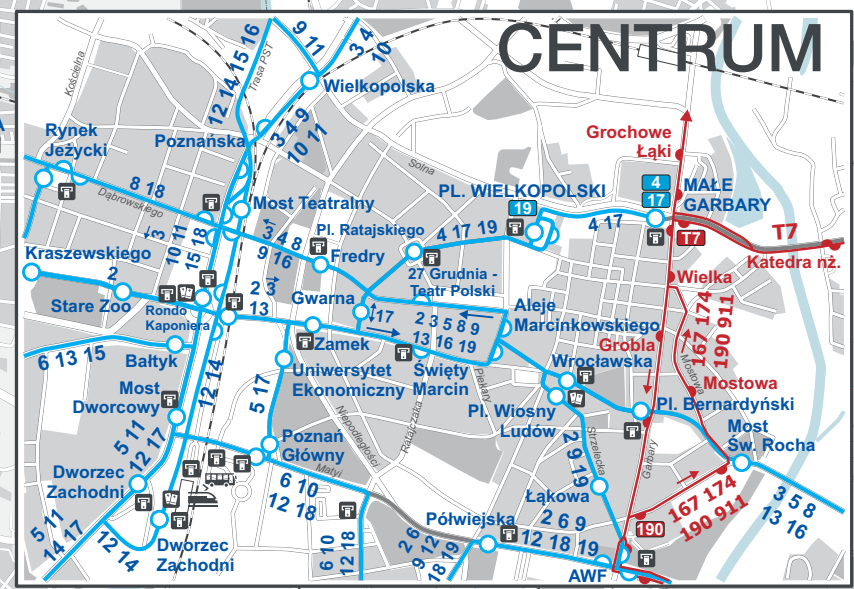

# Mapa sieci tramwajowej

- 1** JUNIKOWO - FRANOWO
- 2** OGRODY - DĘBIEC PKM
- 3** BŁĄŻEJA - UNII LUBELSKIEJ
- 4** MAŁE GARBARY - WILCZAK
- 5** GÓRCZYN PKM - ZAWADY
- 6** BUDZISZYŃSKA - MIŁOSTOWO
- 7** OGRODY - MIŁOSTOWO
- 8** OGRODY - MIŁOSTOWO
- 9** PIĄTKOWSKA - DĘBIEC PKM
- 10** BŁĄŻEJA - DĘBIEC PKM
- 11** PIĄTKOWSKA - UNII LUBELSKIEJ
- 12** OS. SOBIESKIEGO - STAROŁĘKA PKM
- 13** JUNIKOWO - STAROŁĘKA PKM
- 14** OS. SOBIESKIEGO - GÓRCZYN PKM
- 15** OS. SOBIESKIEGO - JUNIKOWO
- 16** OS. SOBIESKIEGO - FRANOWO
- 17** GÓRCZYN PKM - MAŁE GARBARY
- 18** OGRODY - FRANOWO
- 19** DĘBIEC PKM - PL. WIELKOPOLSKI
- 97** STAROŁĘKA PKM - ZAWADY

Linia autobusowa „za tramwaj”:

- T7** RONDO ŚRÓDKA - MAŁE GARBARY
- 167** RONDO RATAJE - RADOJEWO
- 174** UNII LUBELSKIEJ - OS. SOBIESKIEGO
- 190** AWF - OS. SOBIESKIEGO
- 911** RONDO RATAJE - BIEDRUSKO/PARK

- Linia tramwajowa z przystankiem  
Tram route with stop
- Linia autobusowa z przystankiem  
Bus route with stop
- Przystanek końcowy (pętla)  
Final stop
- Linia kolejowa ze stacją  
Railway with station
- Punkt Obsługi Klienta ZTM  
Customer Service Point
- Automat biletowy  
Ticket machine