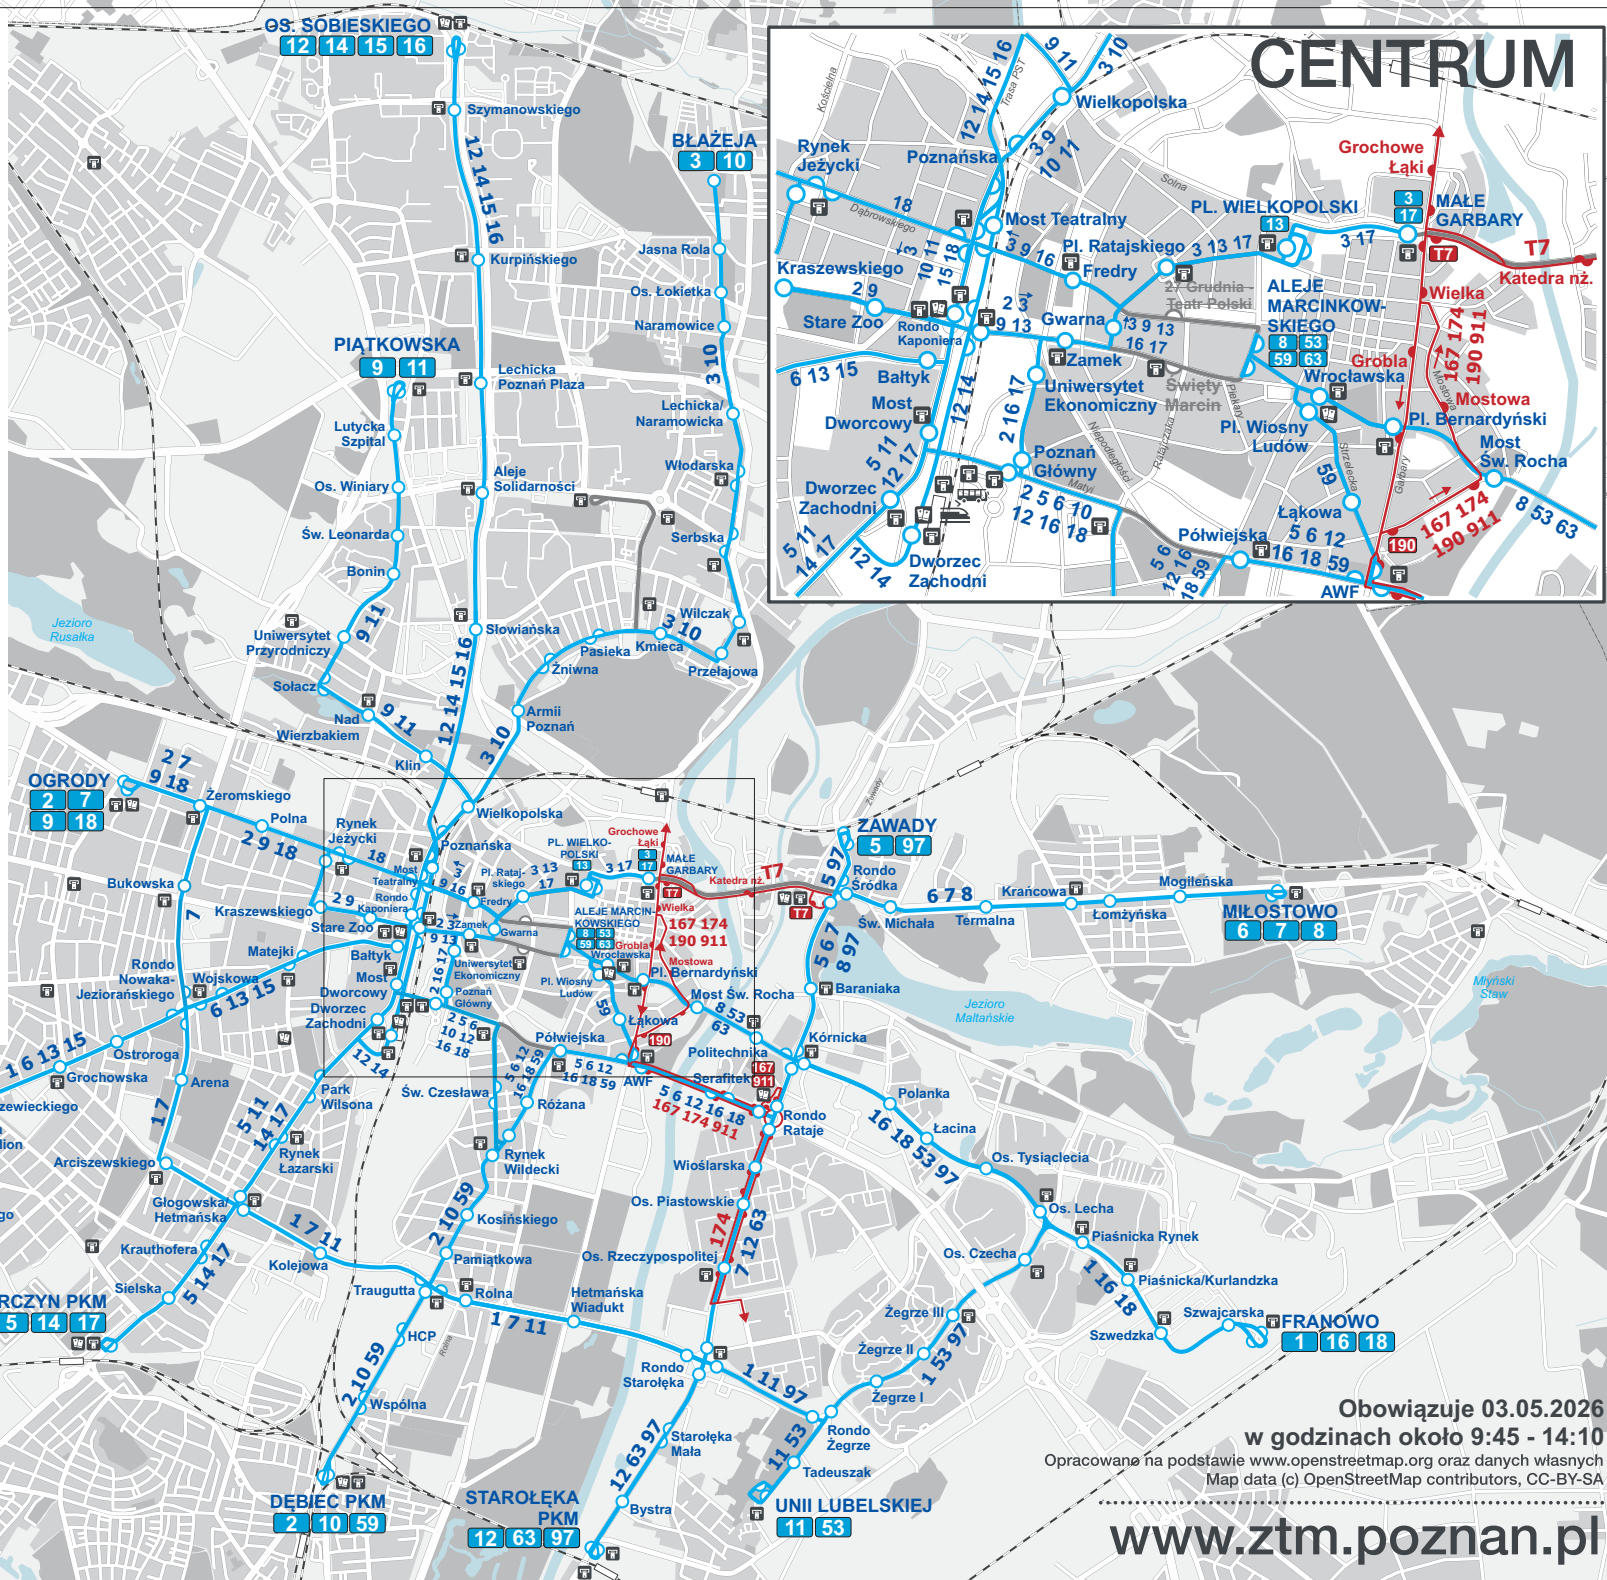

Mapa sieci tramwajowej

- 1** JUNIKOWO - FRANOWO
- 2** OGRODY - DĘBIEC PKM
- 3** BŁĄŻEJA - MAŁE GARBARY
- 5** GÓRCZYN PKM - ZAWADY
- 6** BUDZISZYŃSKA - MIŁOSTOWO
- 7** OGRODY - MIŁOSTOWO
- 8** MIŁOSTOWO - ALEJE MARCINKOWSKIEGO
- 9** PIĄTKOWSKA - OGRODY
- 10** BŁĄŻEJA - DĘBIEC PKM
- 11** PIĄTKOWSKA - UNII LUBELSKIEJ
- 12** OS. SOBIESKIEGO - STAROŁĘKA PKM
- 13** JUNIKOWO - PL. WIELKOPOLSKI
- 14** OS. SOBIESKIEGO - GÓRCZYN PKM
- 15** OS. SOBIESKIEGO - JUNIKOWO
- 16** OS. SOBIESKIEGO - FRANOWO
- 17** GÓRCZYN PKM - MAŁE GARBARY
- 18** OGRODY - FRANOWO
- 53** ALEJE MARCINKOWSKIEGO - UNII LUBELSKIEJ
- 59** ALEJE MARCINKOWSKIEGO - DĘBIEC PKM
- 63** ALEJE MARCINKOWSKIEGO - STAROŁĘKA PKM
- 97** STAROŁĘKA PKM - ZAWADY

Linia autobusowa „za tramwaj”:

- T7** RONDO ŚRÓDKA - MAŁE GARBARY
- 167** RONDO RATAJE - RADOJEWO
- 174** UNII LUBELSKIEJ - OS. SOBIESKIEGO
- 190** AWF - OS. SOBIESKIEGO
- 911** RONDO RATAJE - BIEDRUSKO/PARK

- Linia tramwajowa z przystankiem
Tram route with stop
- Linia autobusowa z przystankiem
Bus route with stop
- Przystanek końcowy (pętla)
Final stop
- Linia kolejowa ze stacją
Railway with station
- Punkt Obsługi Klienta ZTM
Customer Service Point
- Automat biletowy
Ticket machine

Obowiązuje 03.05.2026
w godzinach około 9:45 - 14:10
Opracowane na podstawie www.openstreetmap.org oraz danych własnych
Map data (c) OpenStreetMap contributors, CC-BY-SA