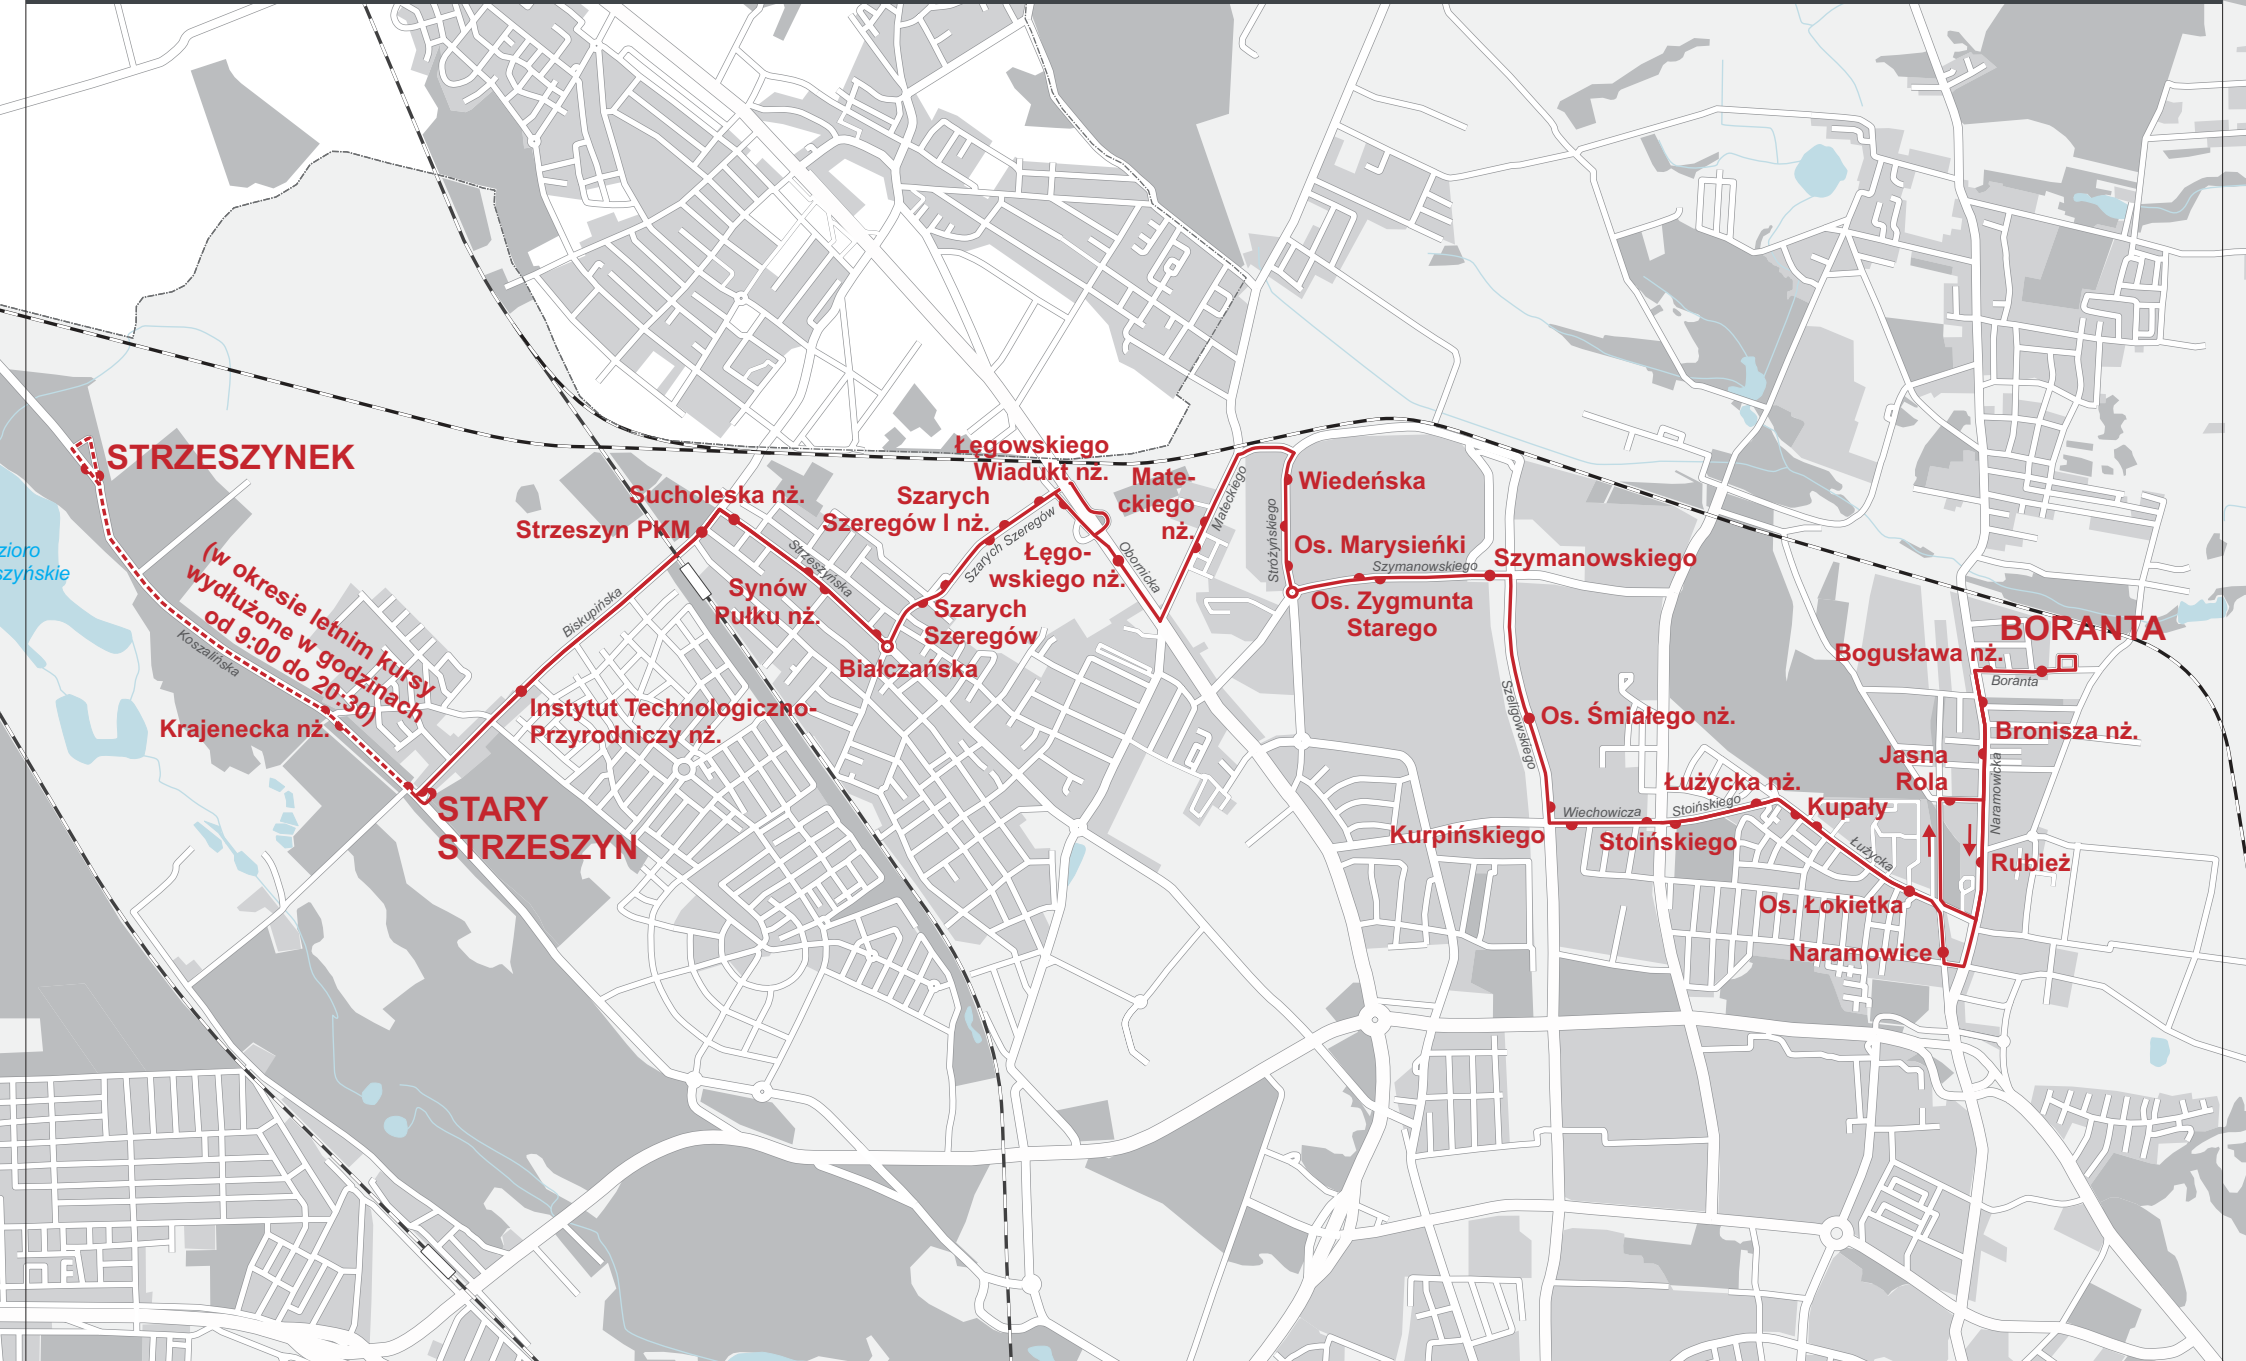

146

**STRZESZYNEK**

**BORANTA**

**STARY STRZESZYN**

(w okresie letnim kursy wydłużone w godzinach od 9:00 do 20:30)