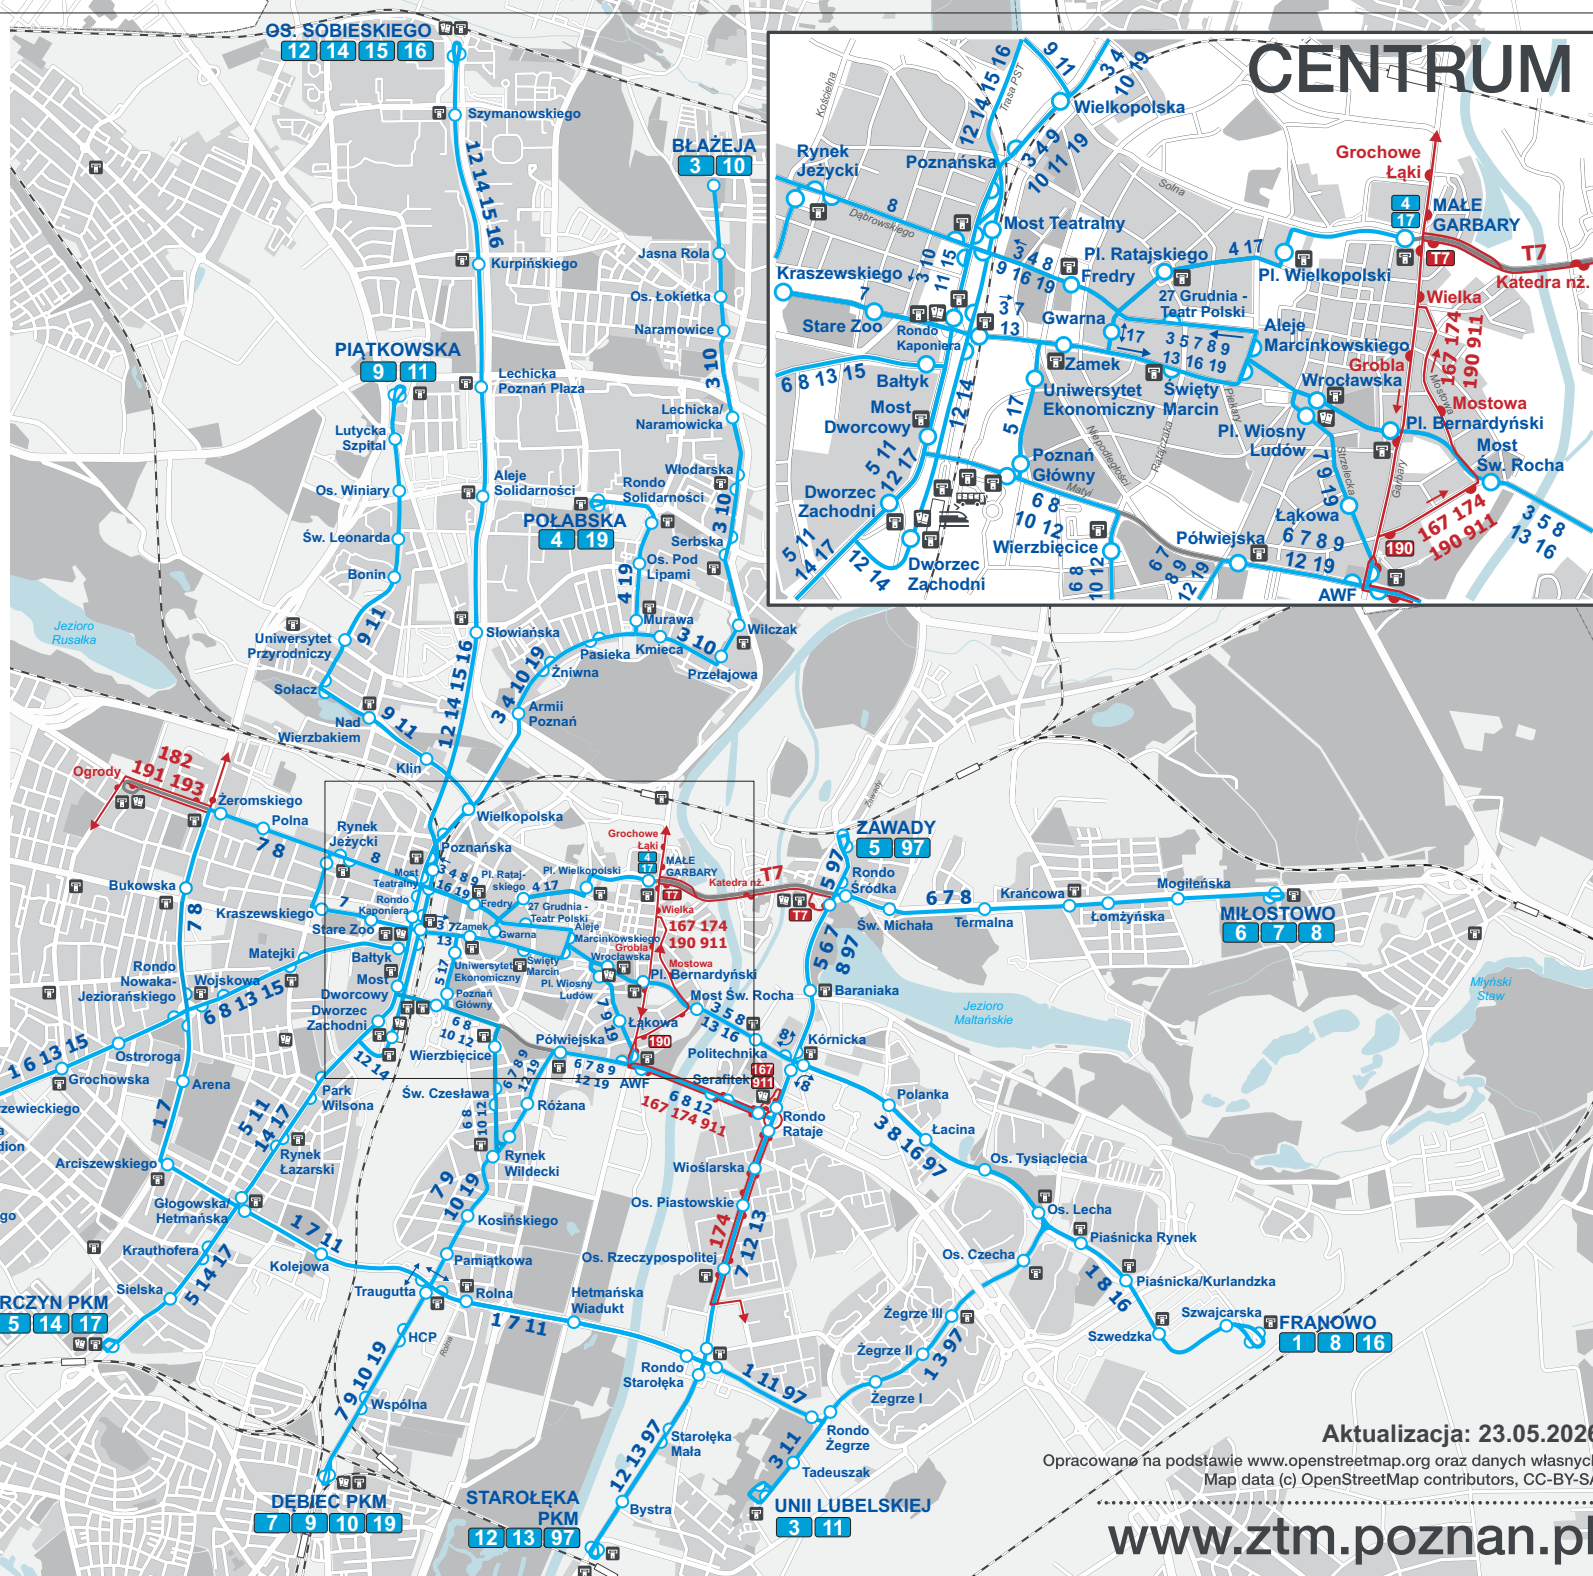

Mapa sieci tramwajowej

- 1** JUNIKOWO - FRANOWO
- 3** BŁAŻEJA - UNII LUBELSKIEJ
- 4** POŁABSKA - MAŁE GARBARY
- 5** GÓRCZYN PKM - ZAWADY
- 6** BUDZISZYŃSKA - MIŁOSTOWO
- 7** DĘBIEC PKM - MIŁOSTOWO (przez Żeromskiego)
- 8** MIŁOSTOWO - FRANOWO (przez Żeromskiego)
- 9** PIĄTKOWSKA - DĘBIEC PKM
- 10** BŁAŻEJA - DĘBIEC PKM
- 11** PIĄTKOWSKA - UNII LUBELSKIEJ
- 12** OS. SOBIESKIEGO - STAROŁĘKA PKM
- 13** JUNIKOWO - STAROŁĘKA PKM
- 14** OS. SOBIESKIEGO - GÓRCZYN PKM
- 15** OS. SOBIESKIEGO - JUNIKOWO
- 16** OS. SOBIESKIEGO - FRANOWO
- 17** GÓRCZYN PKM - MAŁE GARBARY
- 19** DĘBIEC PKM - POŁABSKA
- 97** STAROŁĘKA PKM - ZAWADY

Linia autobusowa „za tramwaj”:

- T7** RONDO ŚRÓDKA - MAŁE GARBARY
- 167** RONDO RATAJE - RADOJEWO
- 174** UNII LUBELSKIEJ - OS. SOBIESKIEGO
- 182** GÓRCZYN PKM - OS. WICHROWE WZGÓRZE
- 190** AWF - OS. SOBIESKIEGO
- 191** OS. KOPERNIKA - OS. SOBIESKIEGO
- 193** GÓRCZYN PKM - OS. SOBIESKIEGO
- 911** RONDO RATAJE - BIEDRUSKO/PARK

- Linia tramwajowa z przystankiem
Tram route with stop
- Linia autobusowa z przystankiem
Bus route with stop
- Przystanek koronowy (pętla)
Final stop
- Linia kolejowa ze stacją
Railway with station
- Punkt Obsługi Klienta ZTM
Customer Service Point
- Automat biletowy
Ticket machine