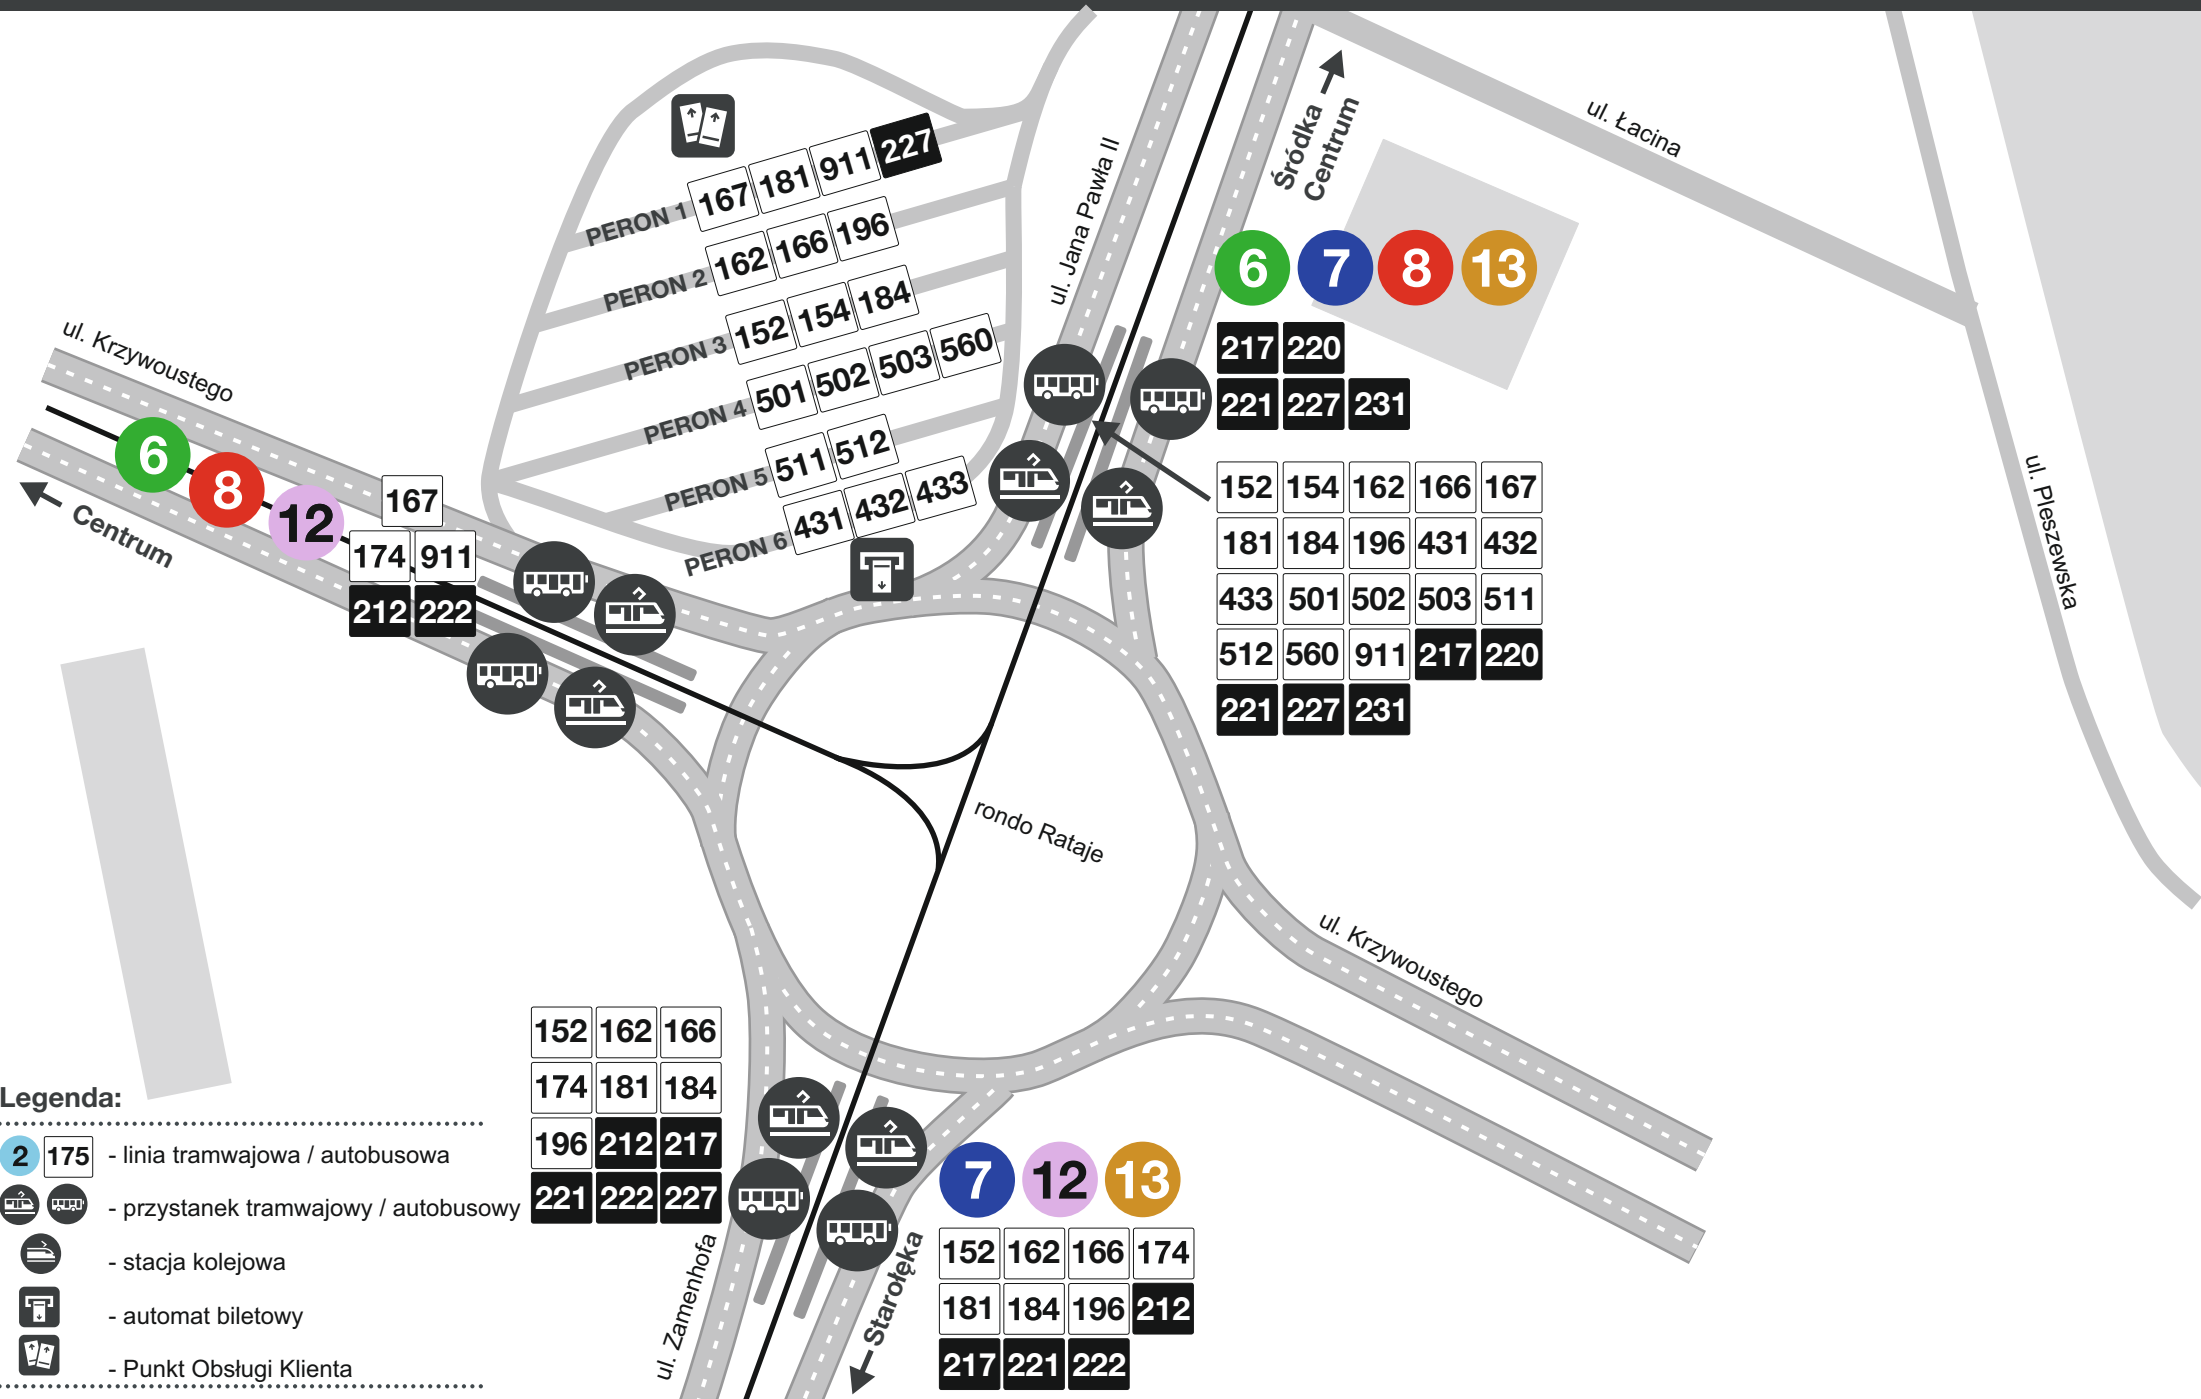

# Rozmieszczenie przystanków komunikacji miejskiej: Rondo Rataje

- Legenda:**
- linia tramwajowa / autobusowa
  - przystanek tramwajowy / autobusowy
  - stacja kolejowa
  - automat biletowy
  - Punkt Obsługi Klienta

152	162	166
174	181	184
196	212	217
221	222	227

152	162	166	174
181	184	196	212
217	221	222	

152	154	162	166	167
181	184	196	431	432
433	501	502	503	511
512	560	911	217	220
221	227	231		