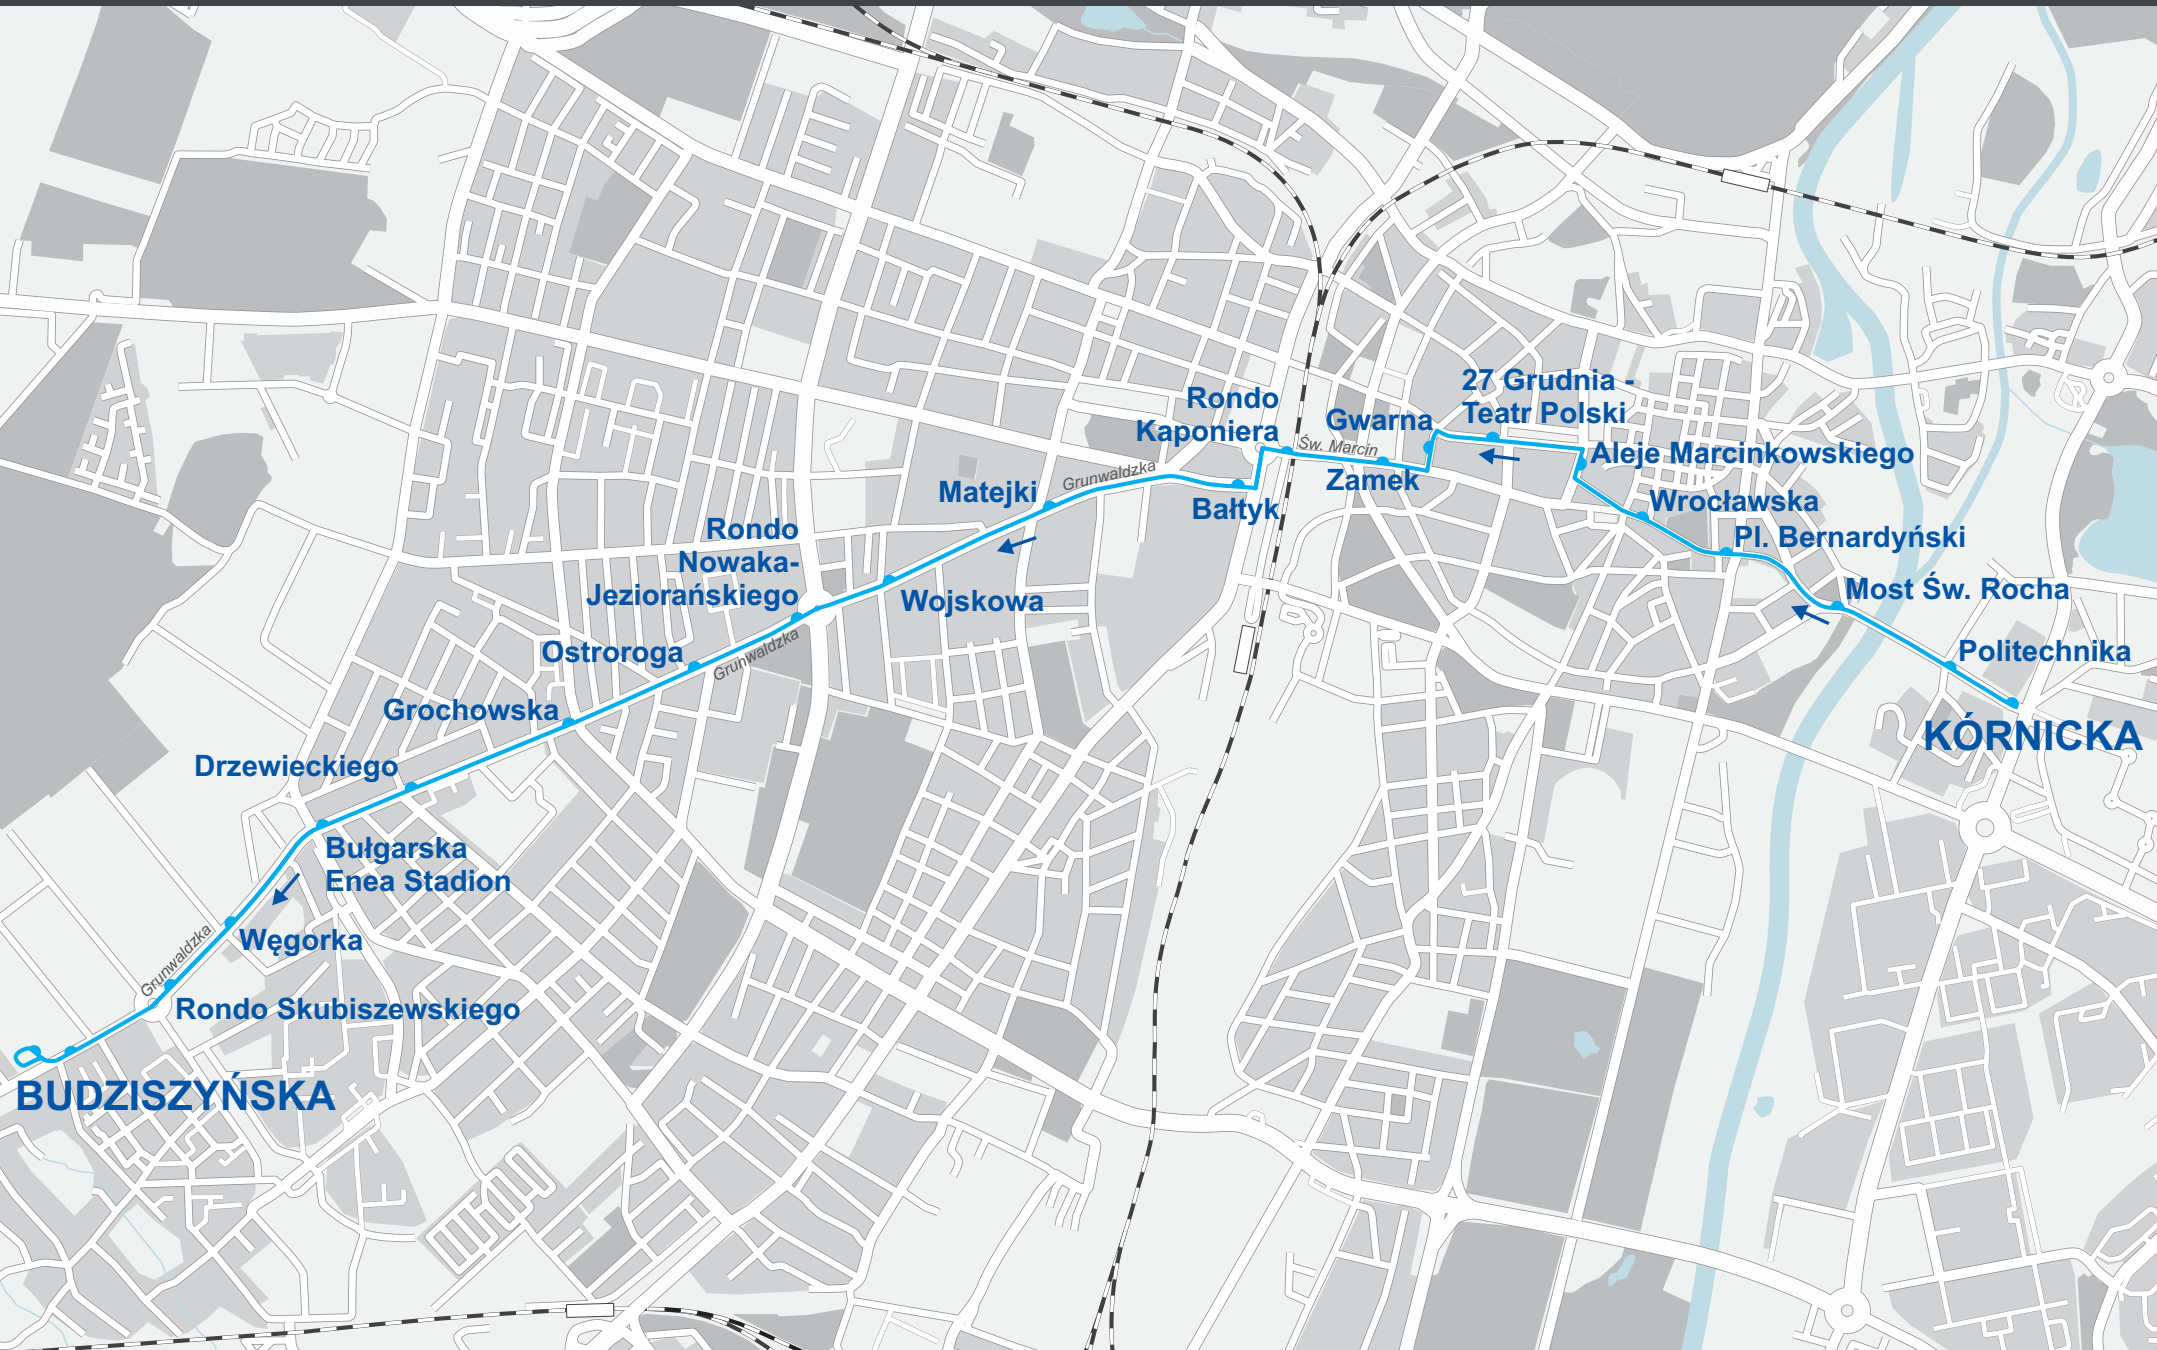

33

\*ztm

Rusałka

Staw