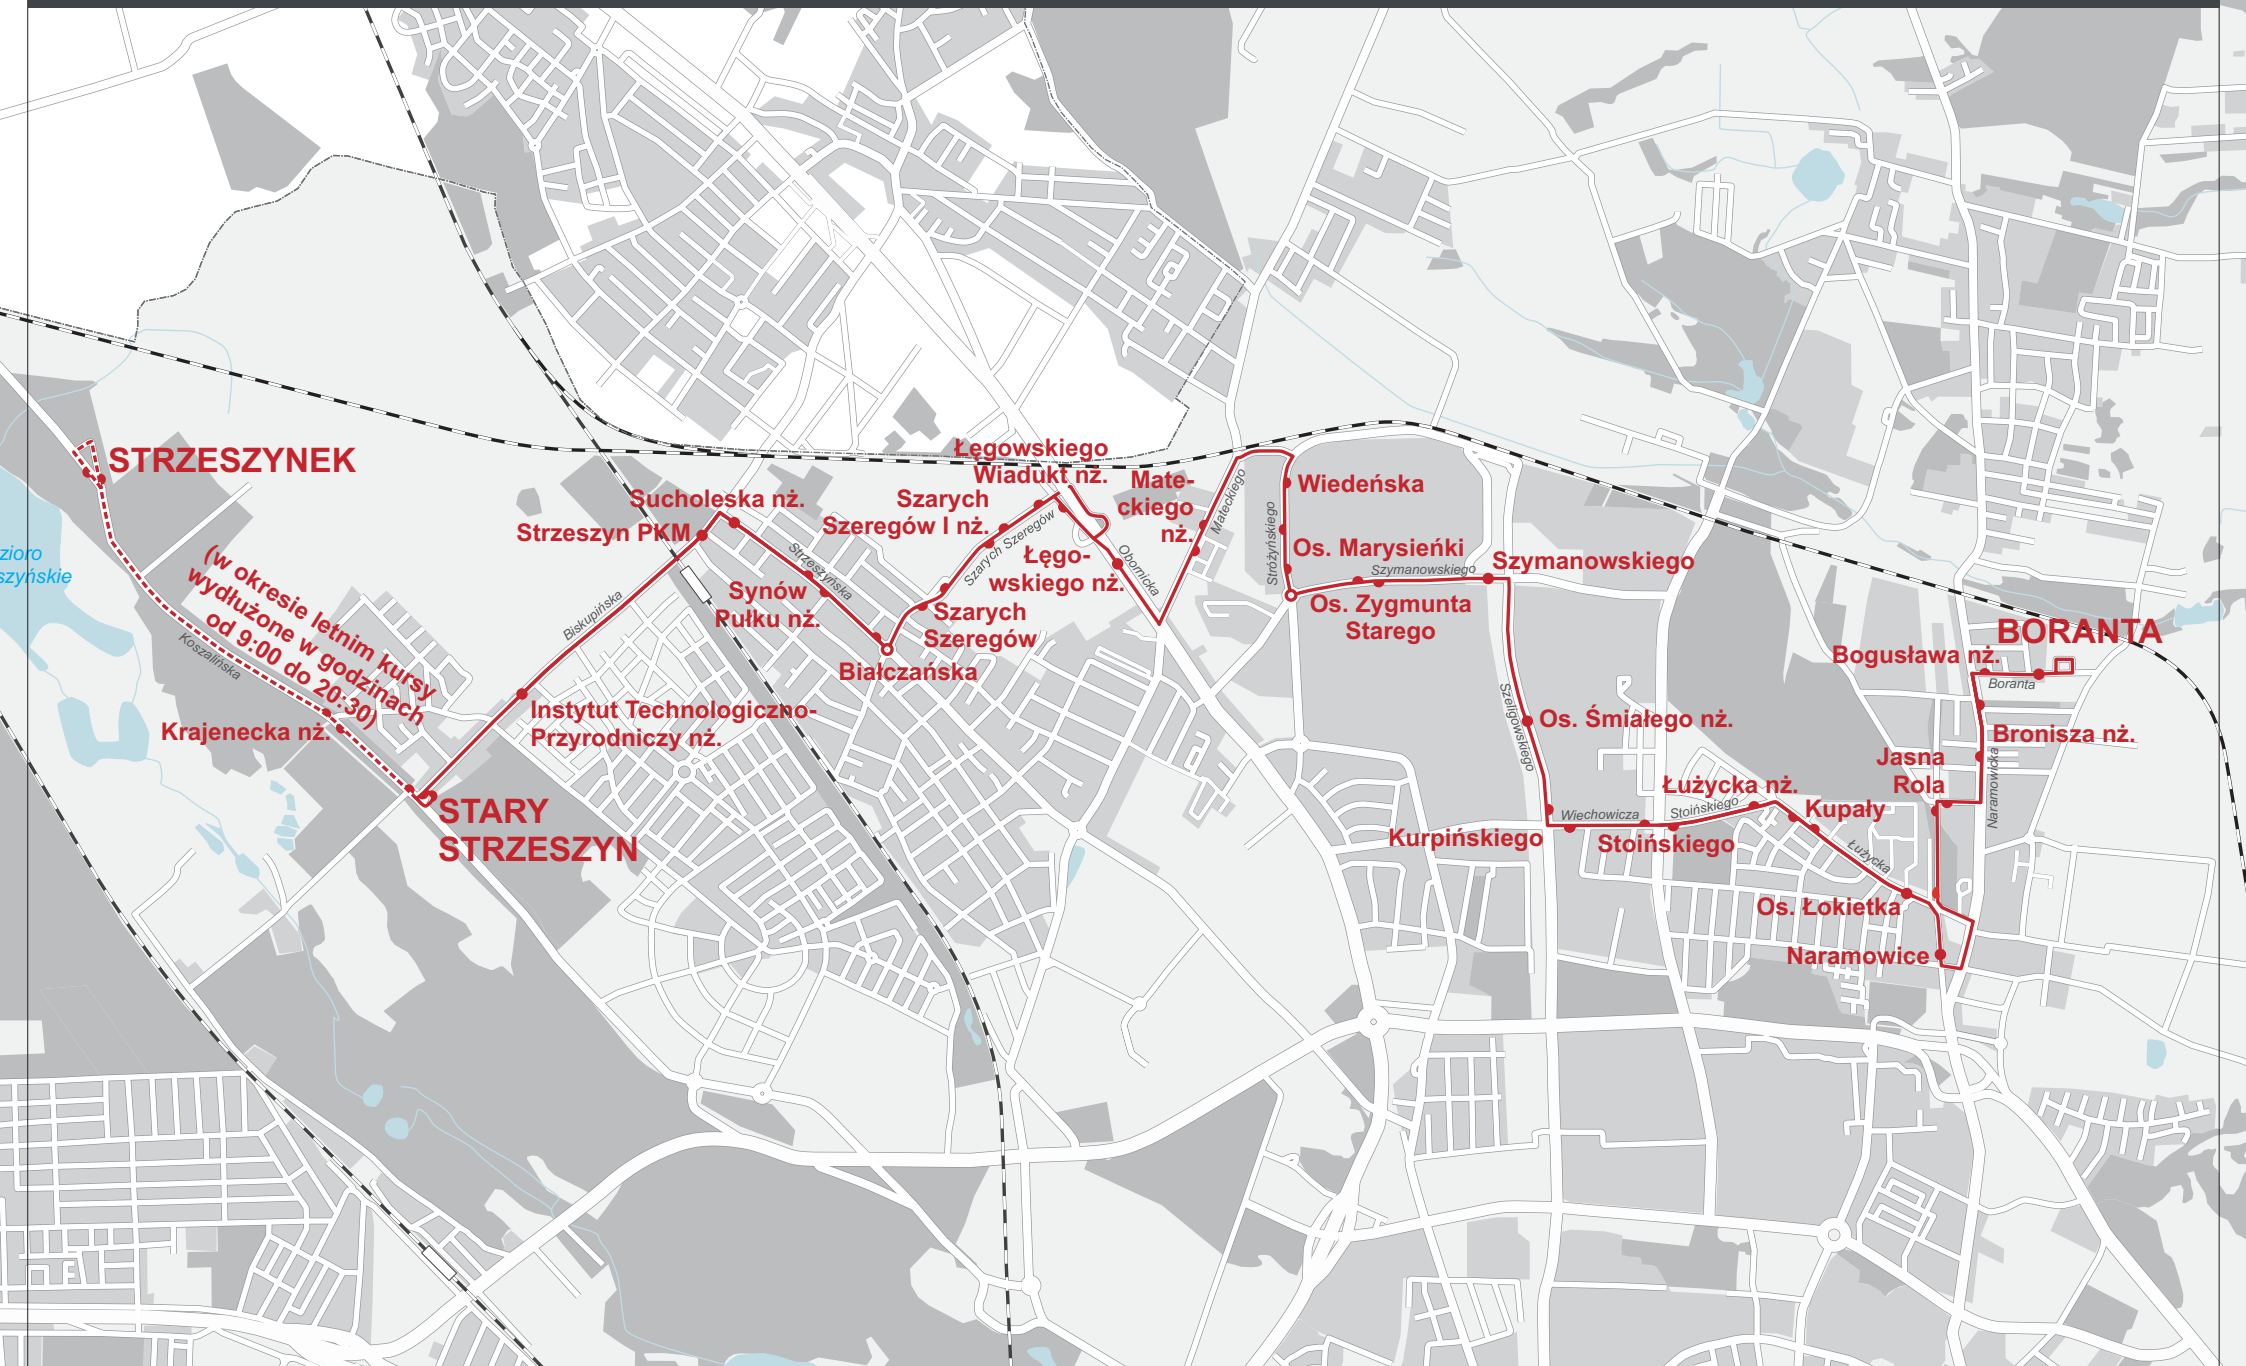

146

(w okresie letnim kursy wydłużone w godzinach od 9:00 do 20:30)