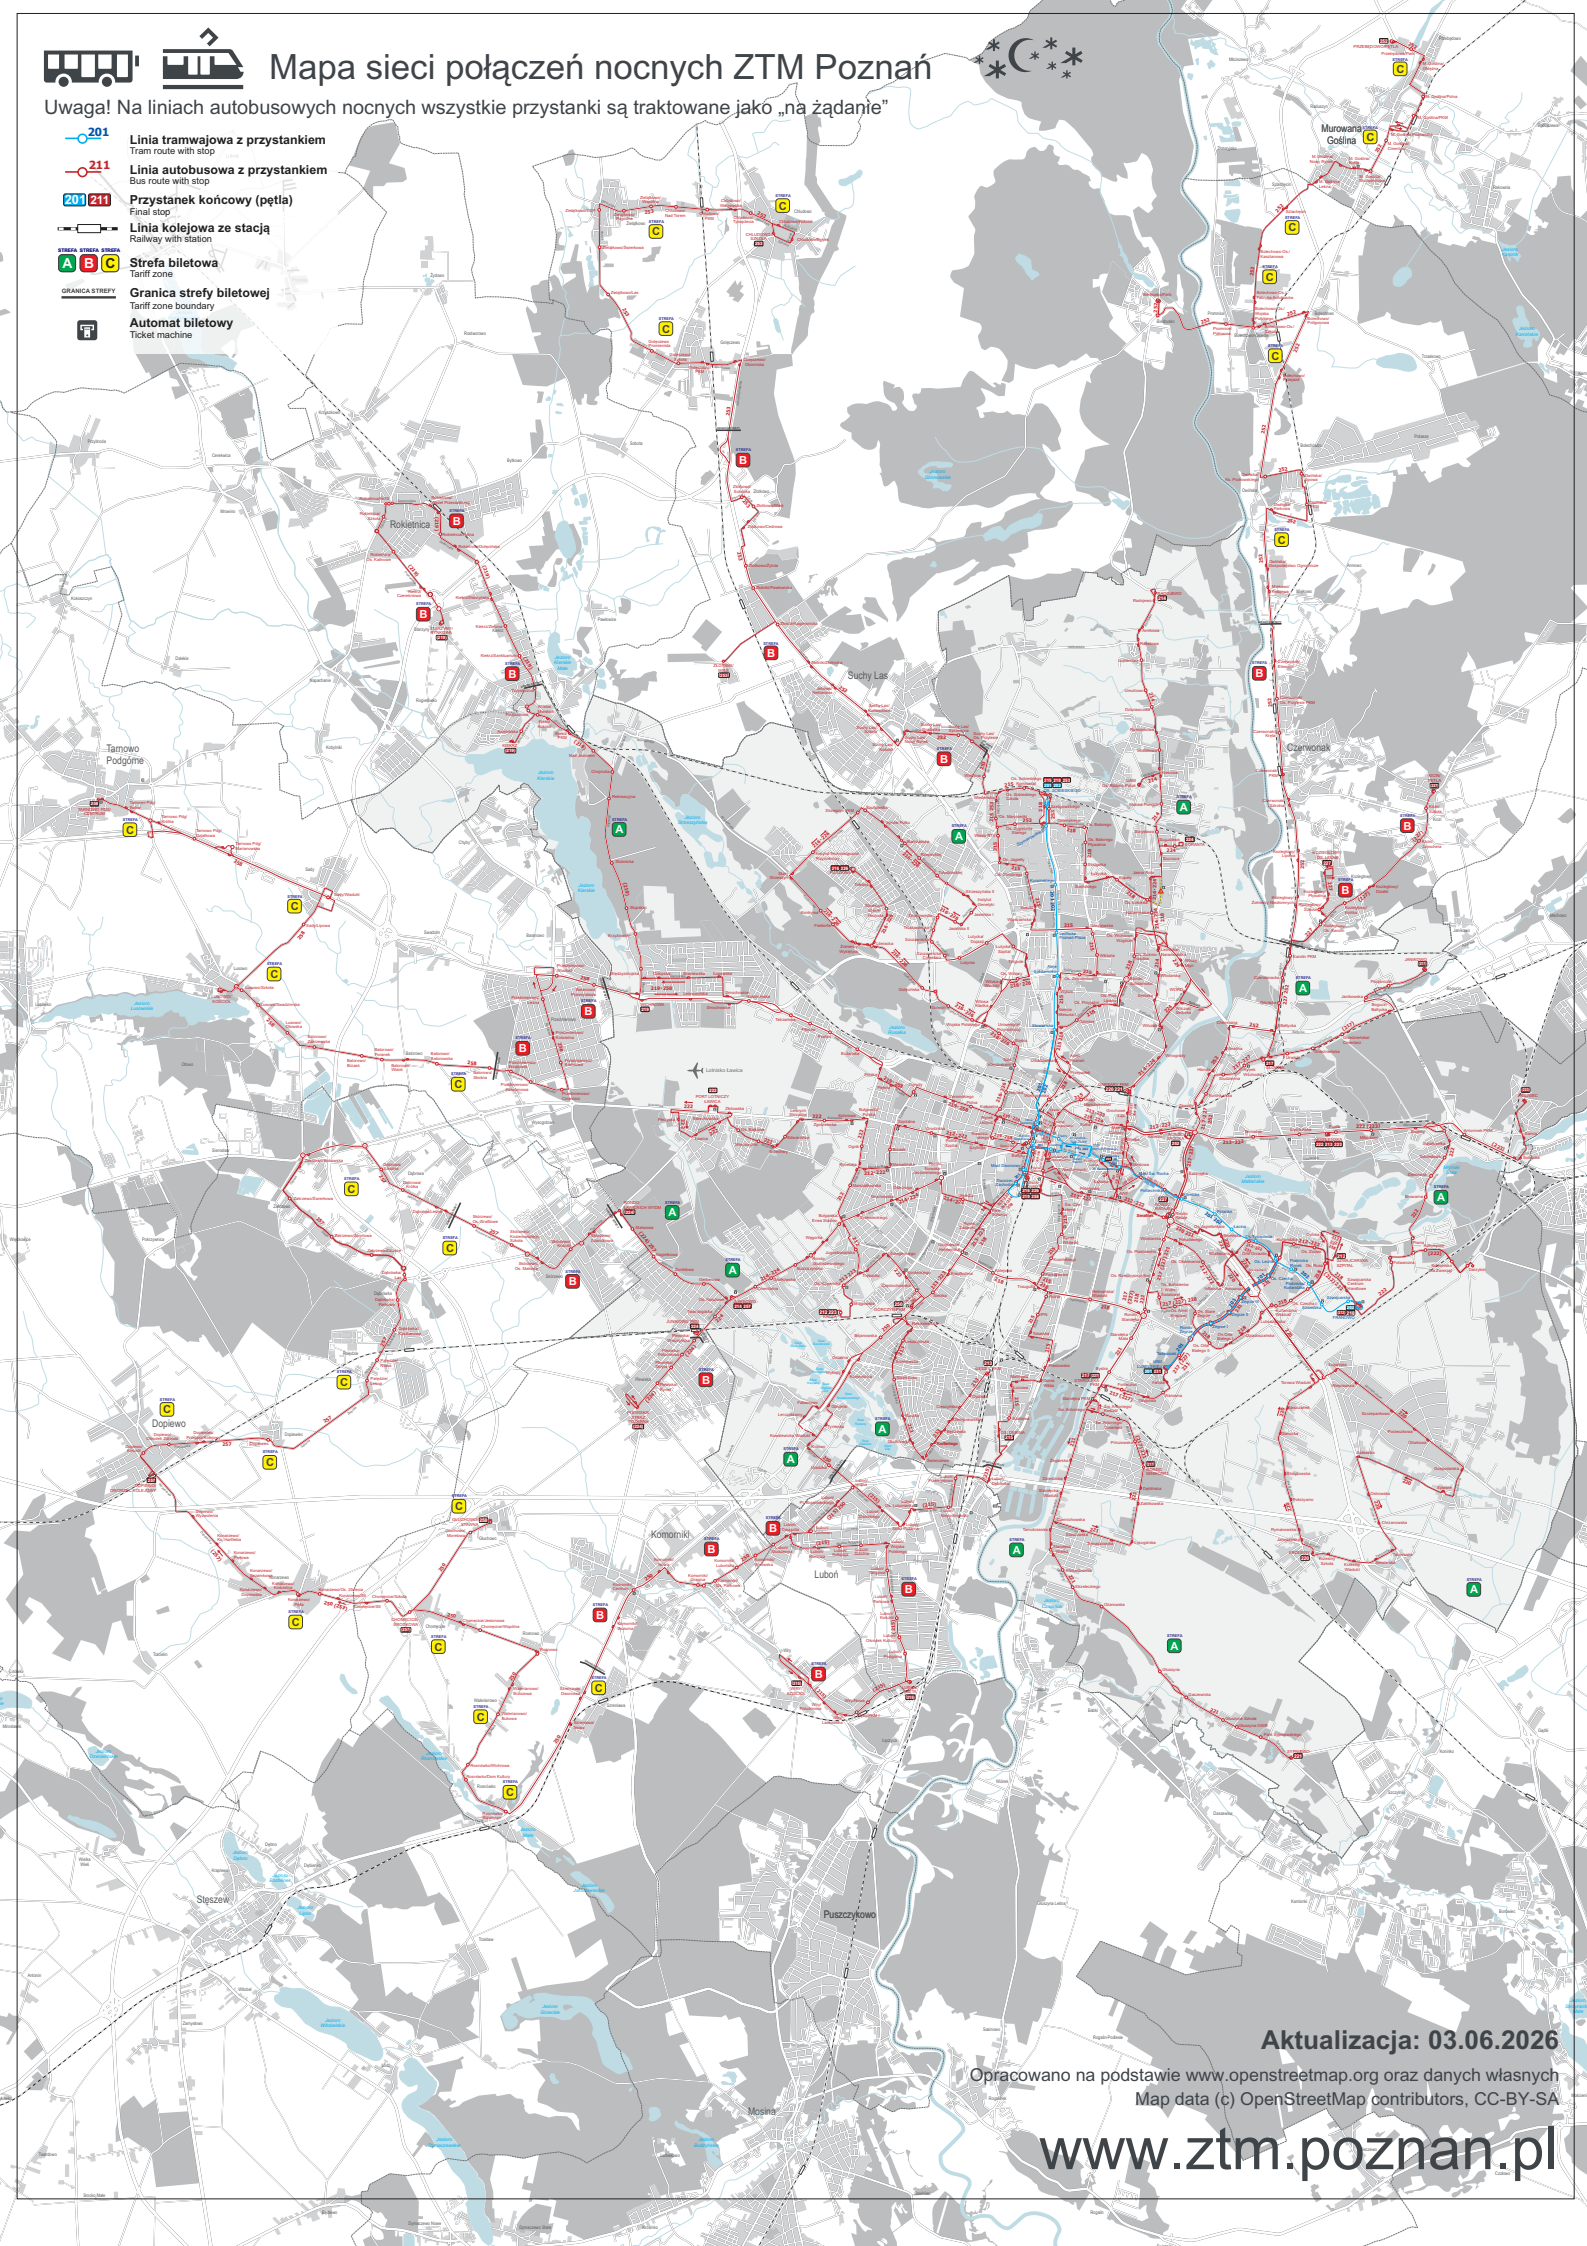

Mapa sieci połączeń nocnych ZTM Poznań

Uwaga! Na liniach autobusowych nocnych wszystkie przystanki są traktowane jako „na żądanie”

- 201** Linia tramwajowa z przystankiem
Tram route with stop
- 211** Linia autobusowa z przystankiem
Bus route with stop
- 201 211** Przystanek końcowy (pętla)
Final stop
- Linia kolejowa ze stacją
Railway with station
- A B C** Strefa biletowa
Tariff zone
- GRANICA STREFY** Granica strefy biletowej
Tariff zone boundary
- T** Automat biletowy
Ticket machine

Aktualizacja: 03.06.2026

Opracowano na podstawie www.openstreetmap.org oraz danych własnych
Map data (c) OpenStreetMap contributors, CC-BY-SA

www.ztm.poznan.pl