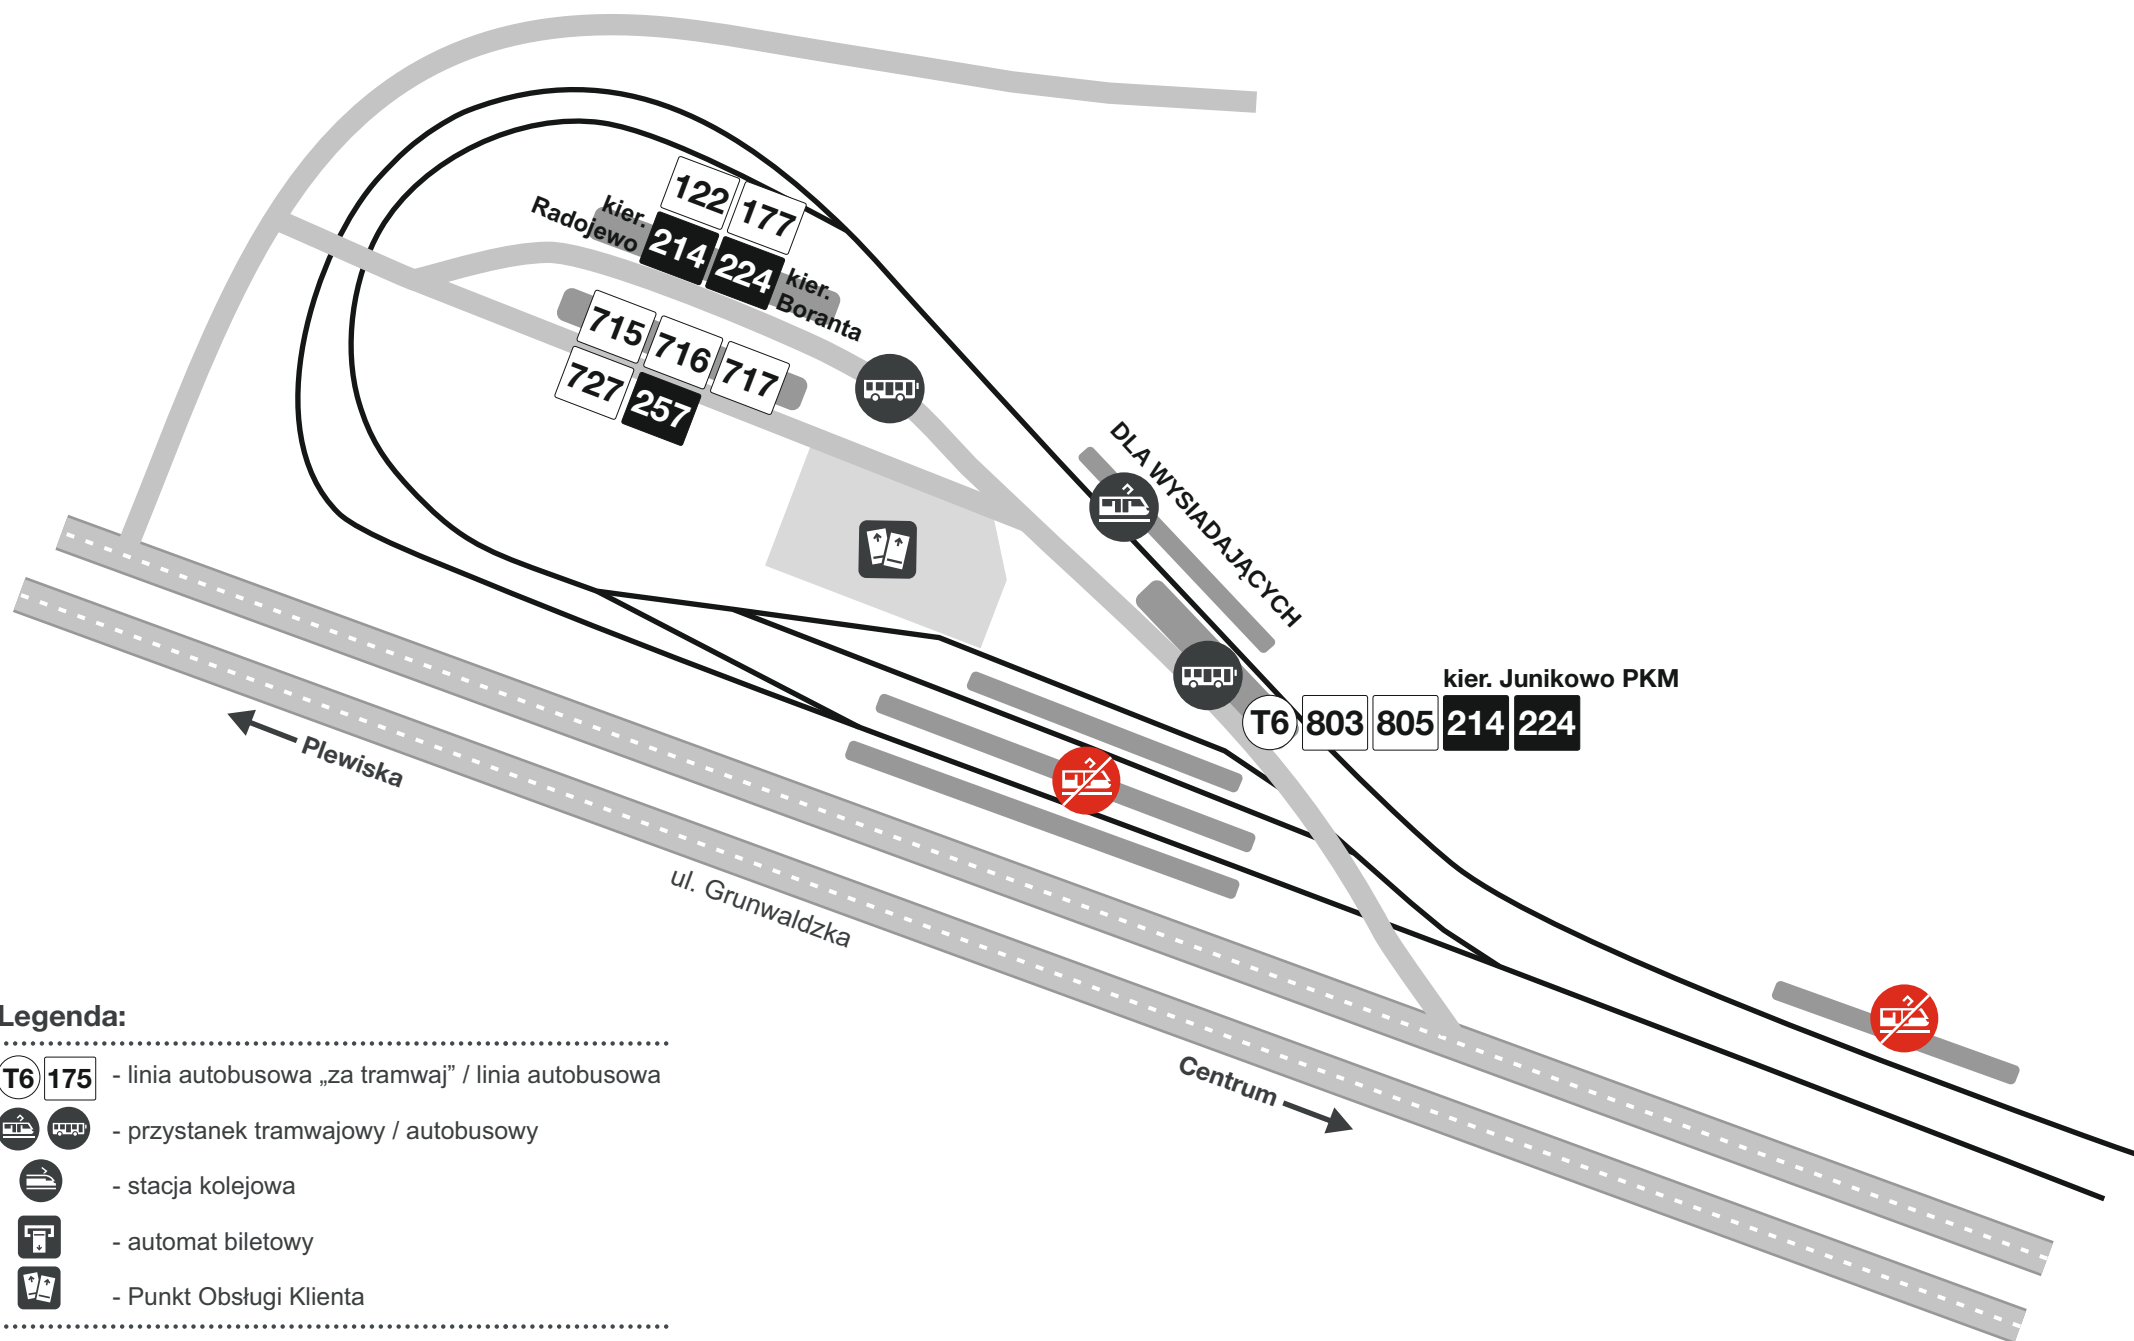

Rozmieszczenie przystanków komunikacji miejskiej: Junikowo

Legenda:

- linia autobusowa „za tramwaj” / linia autobusowa
- przystanek tramwajowy / autobusowy
- stacja kolejowa
- automat biletowy
- Punkt Obsługi Klienta