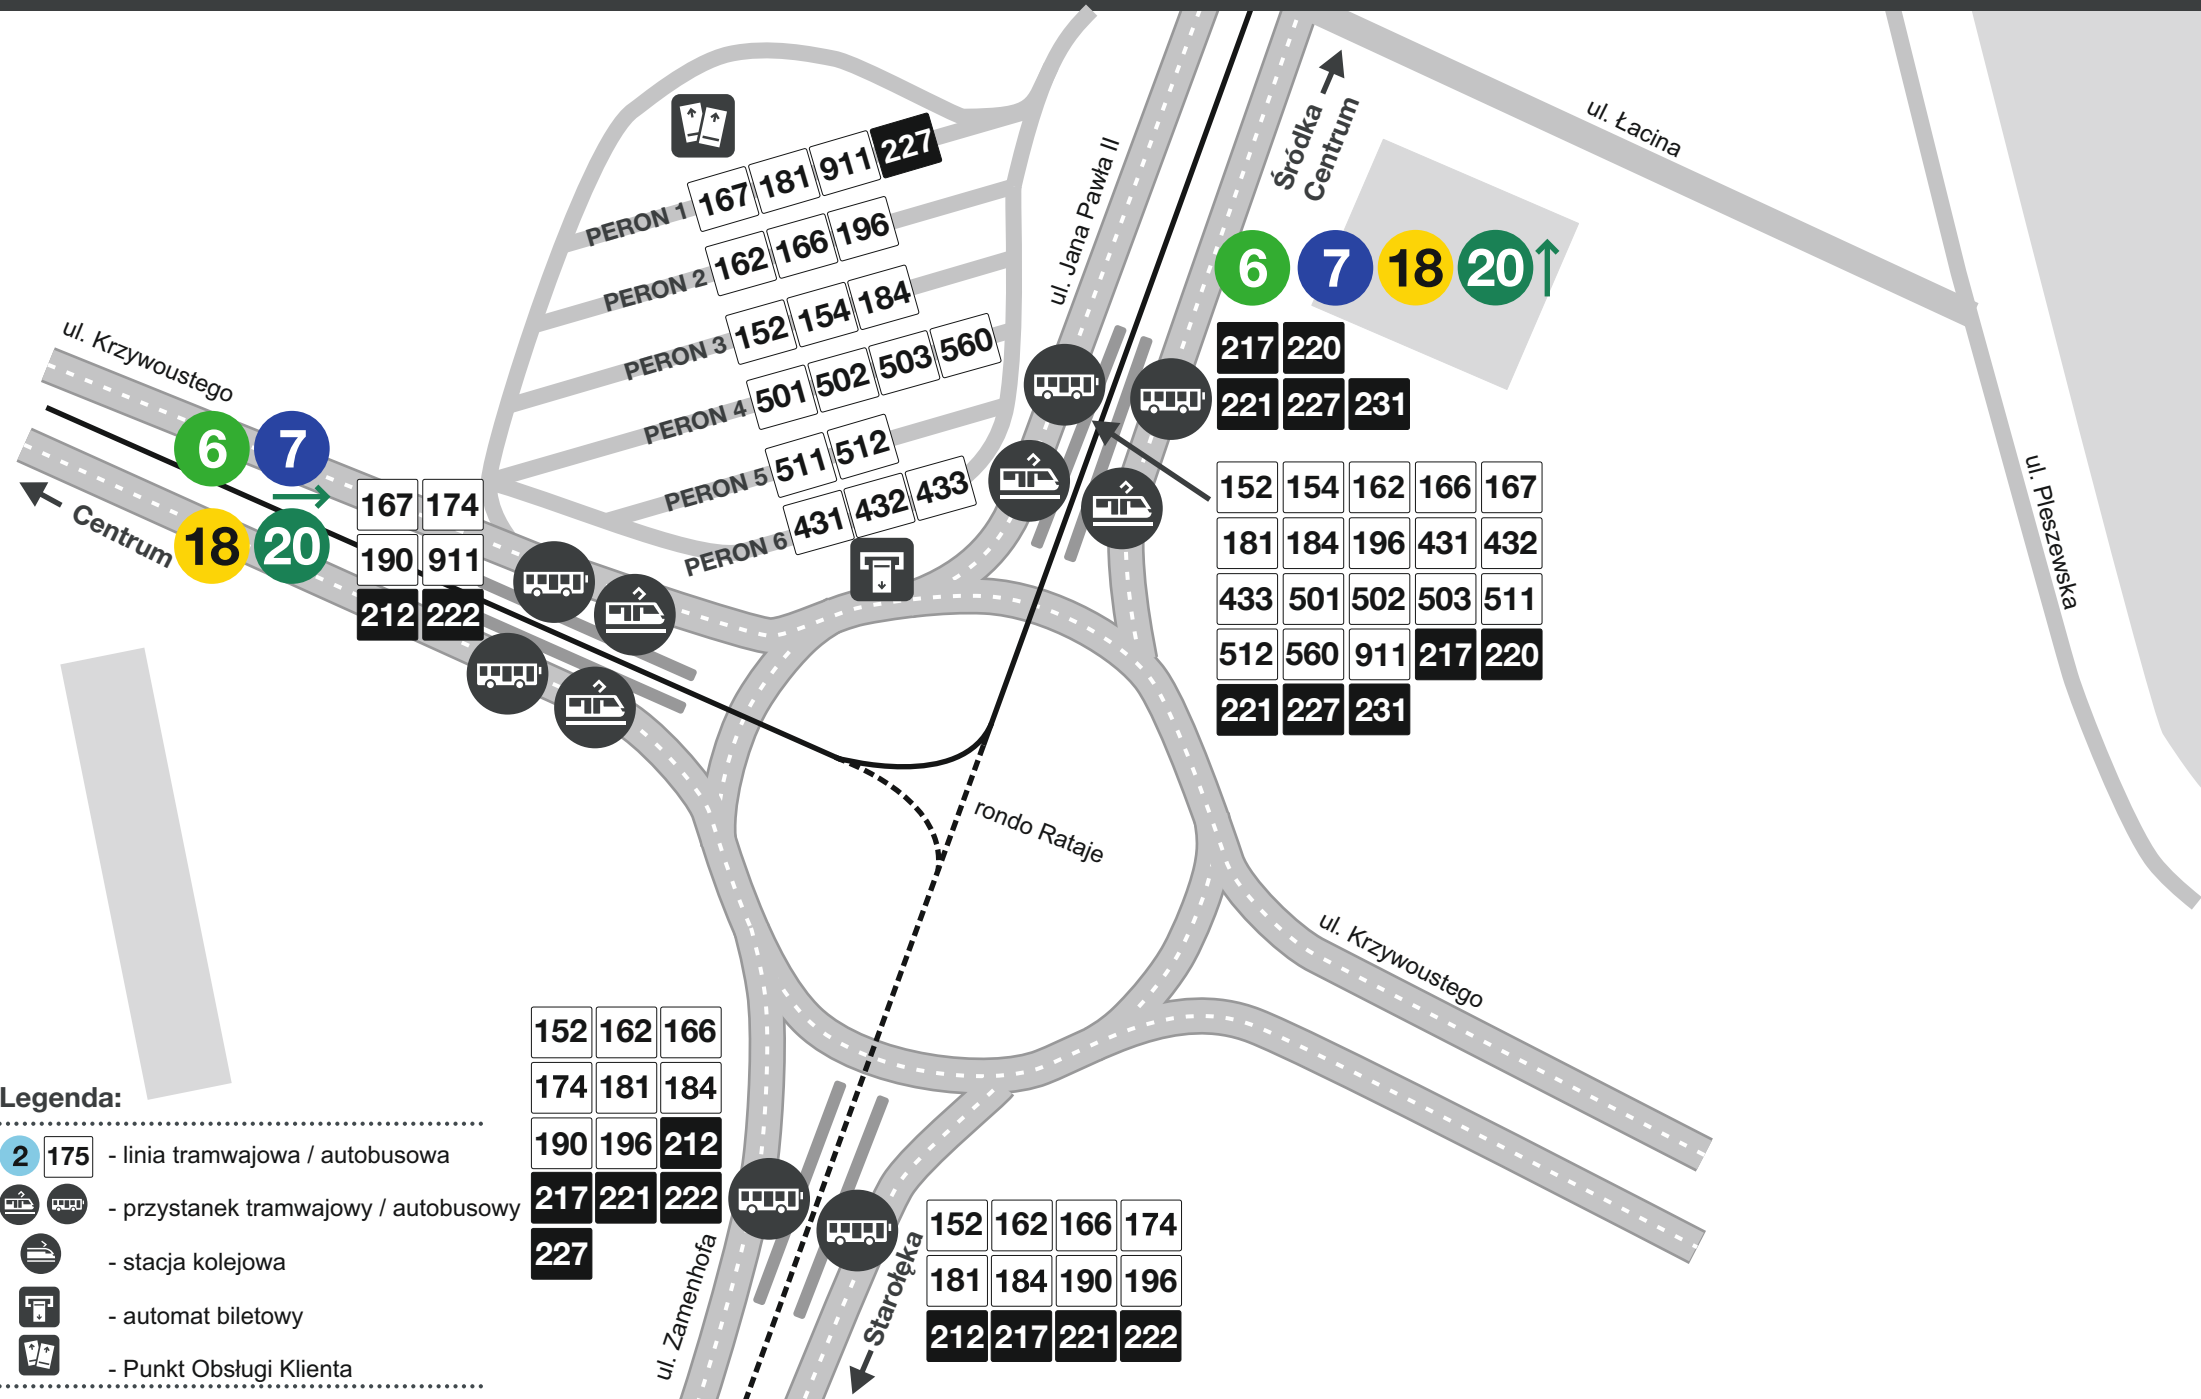

Rozmieszczenie przystanków komunikacji miejskiej: Rondo Rataje

- Legenda:**
- 2 175 - linia tramwajowa / autobusowa
 - przystanek tramwajowy / autobusowy
 - stacja kolejowa
 - automat biletowy
 - Punkt Obsługi Klienta