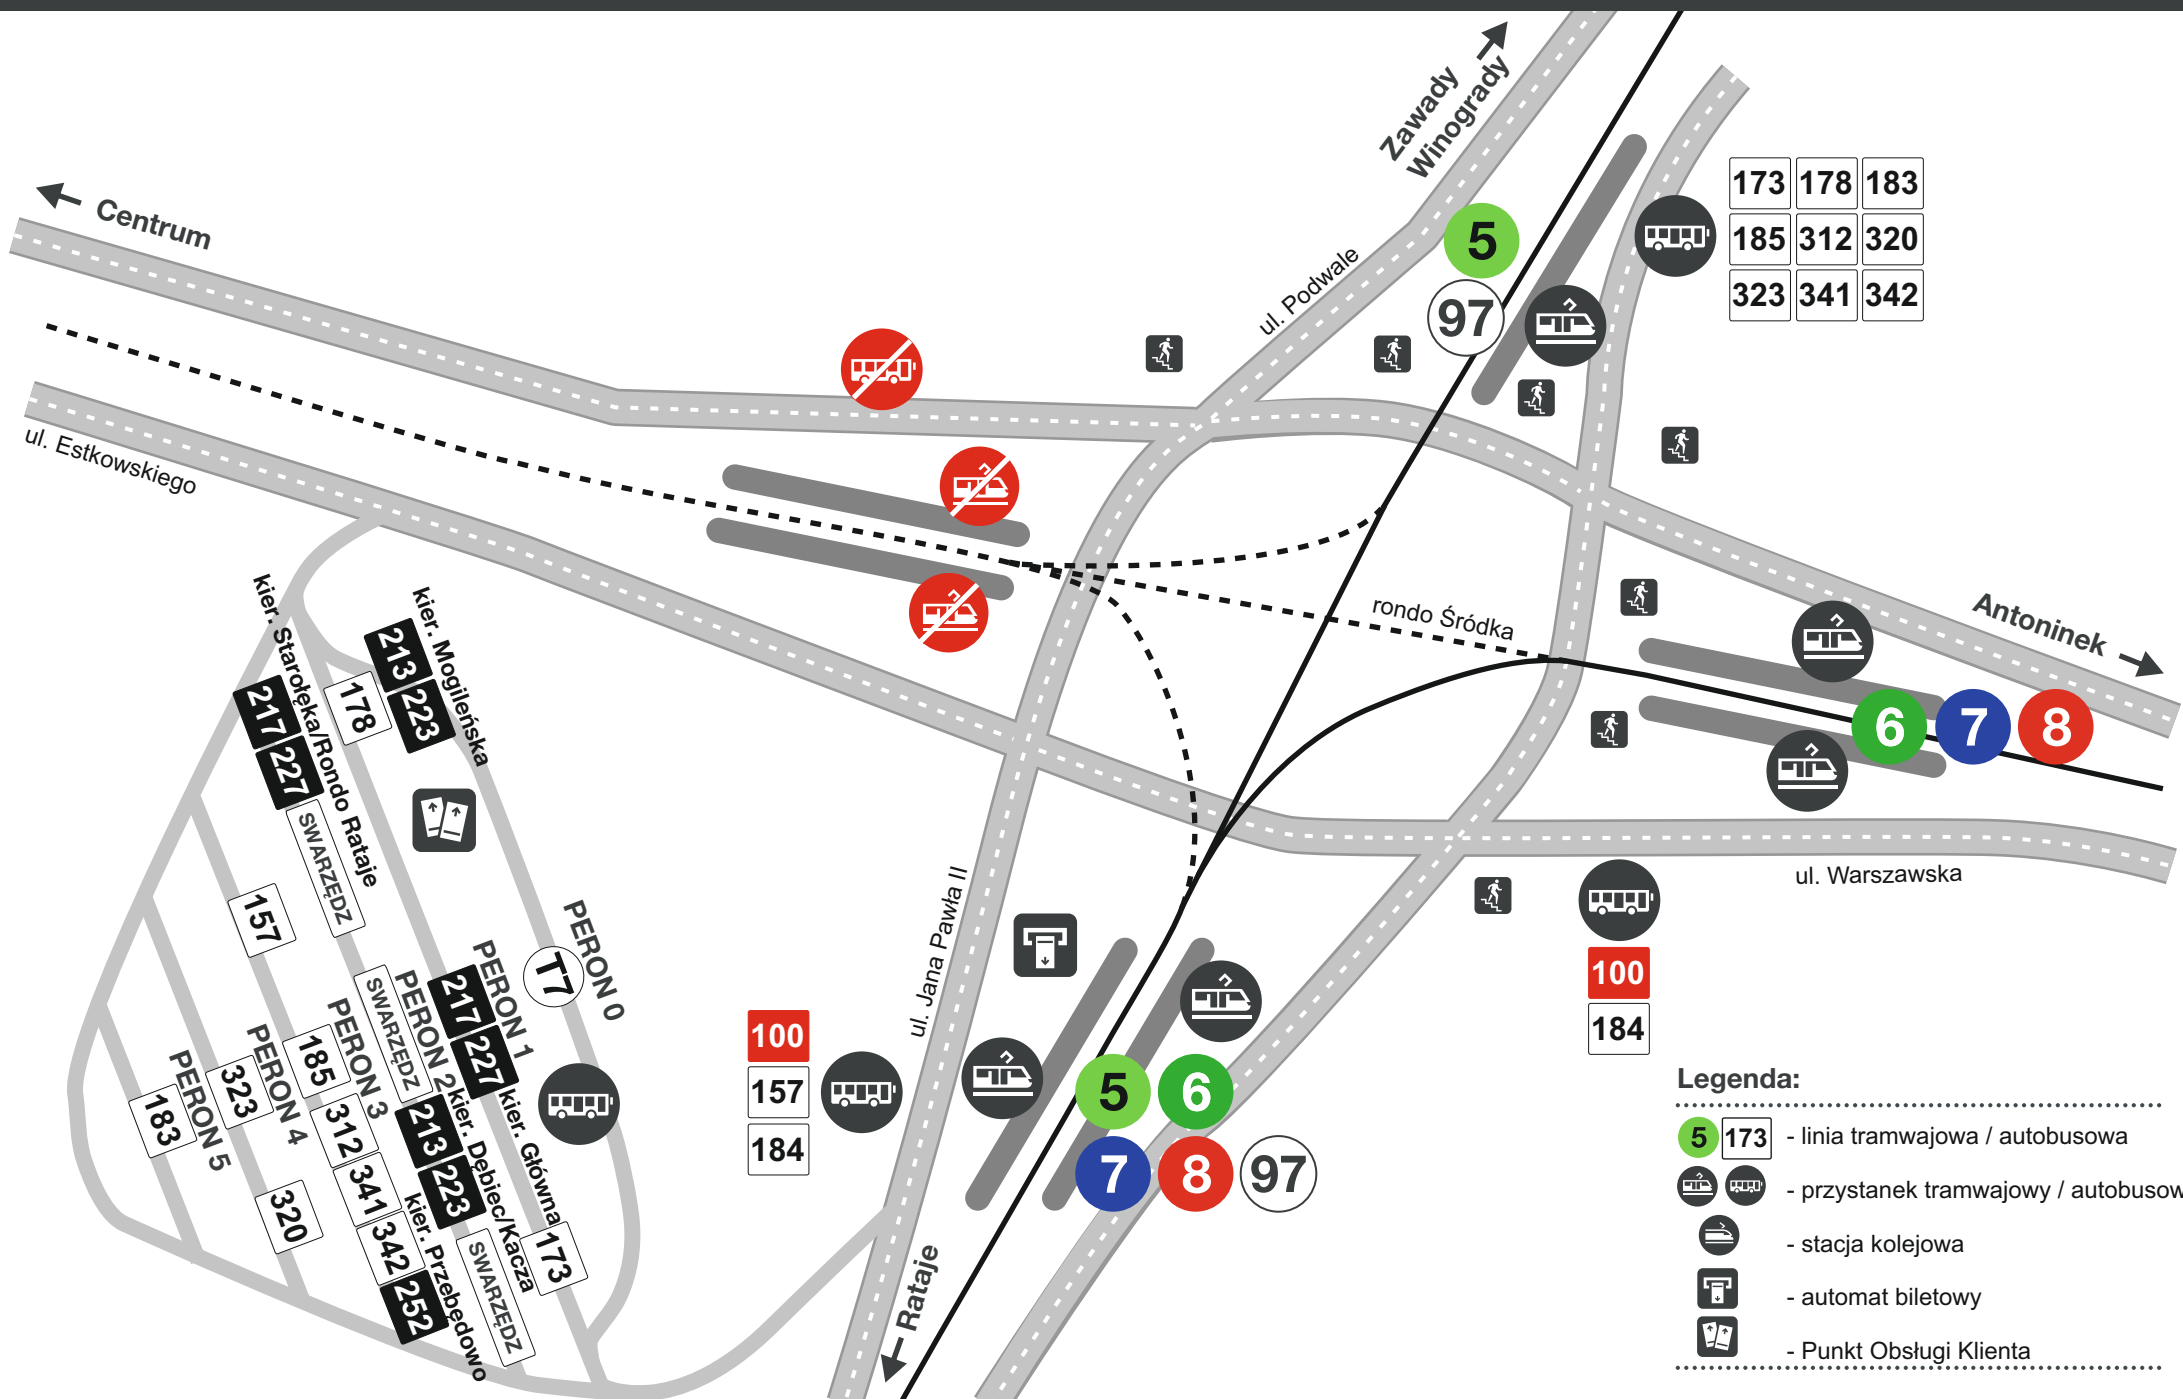

Rożmieszczenie przystanków komunikacji miejskiej: Rondo Śródka

173	178	183
185	312	320
323	341	342

- Legenda:**
- 5 173 - linia tramwajowa / autobusowa
 - przystanek tramwajowy / autobusowy
 - stacja kolejowa
 - automat biletowy
 - Punkt Obsługi Klienta