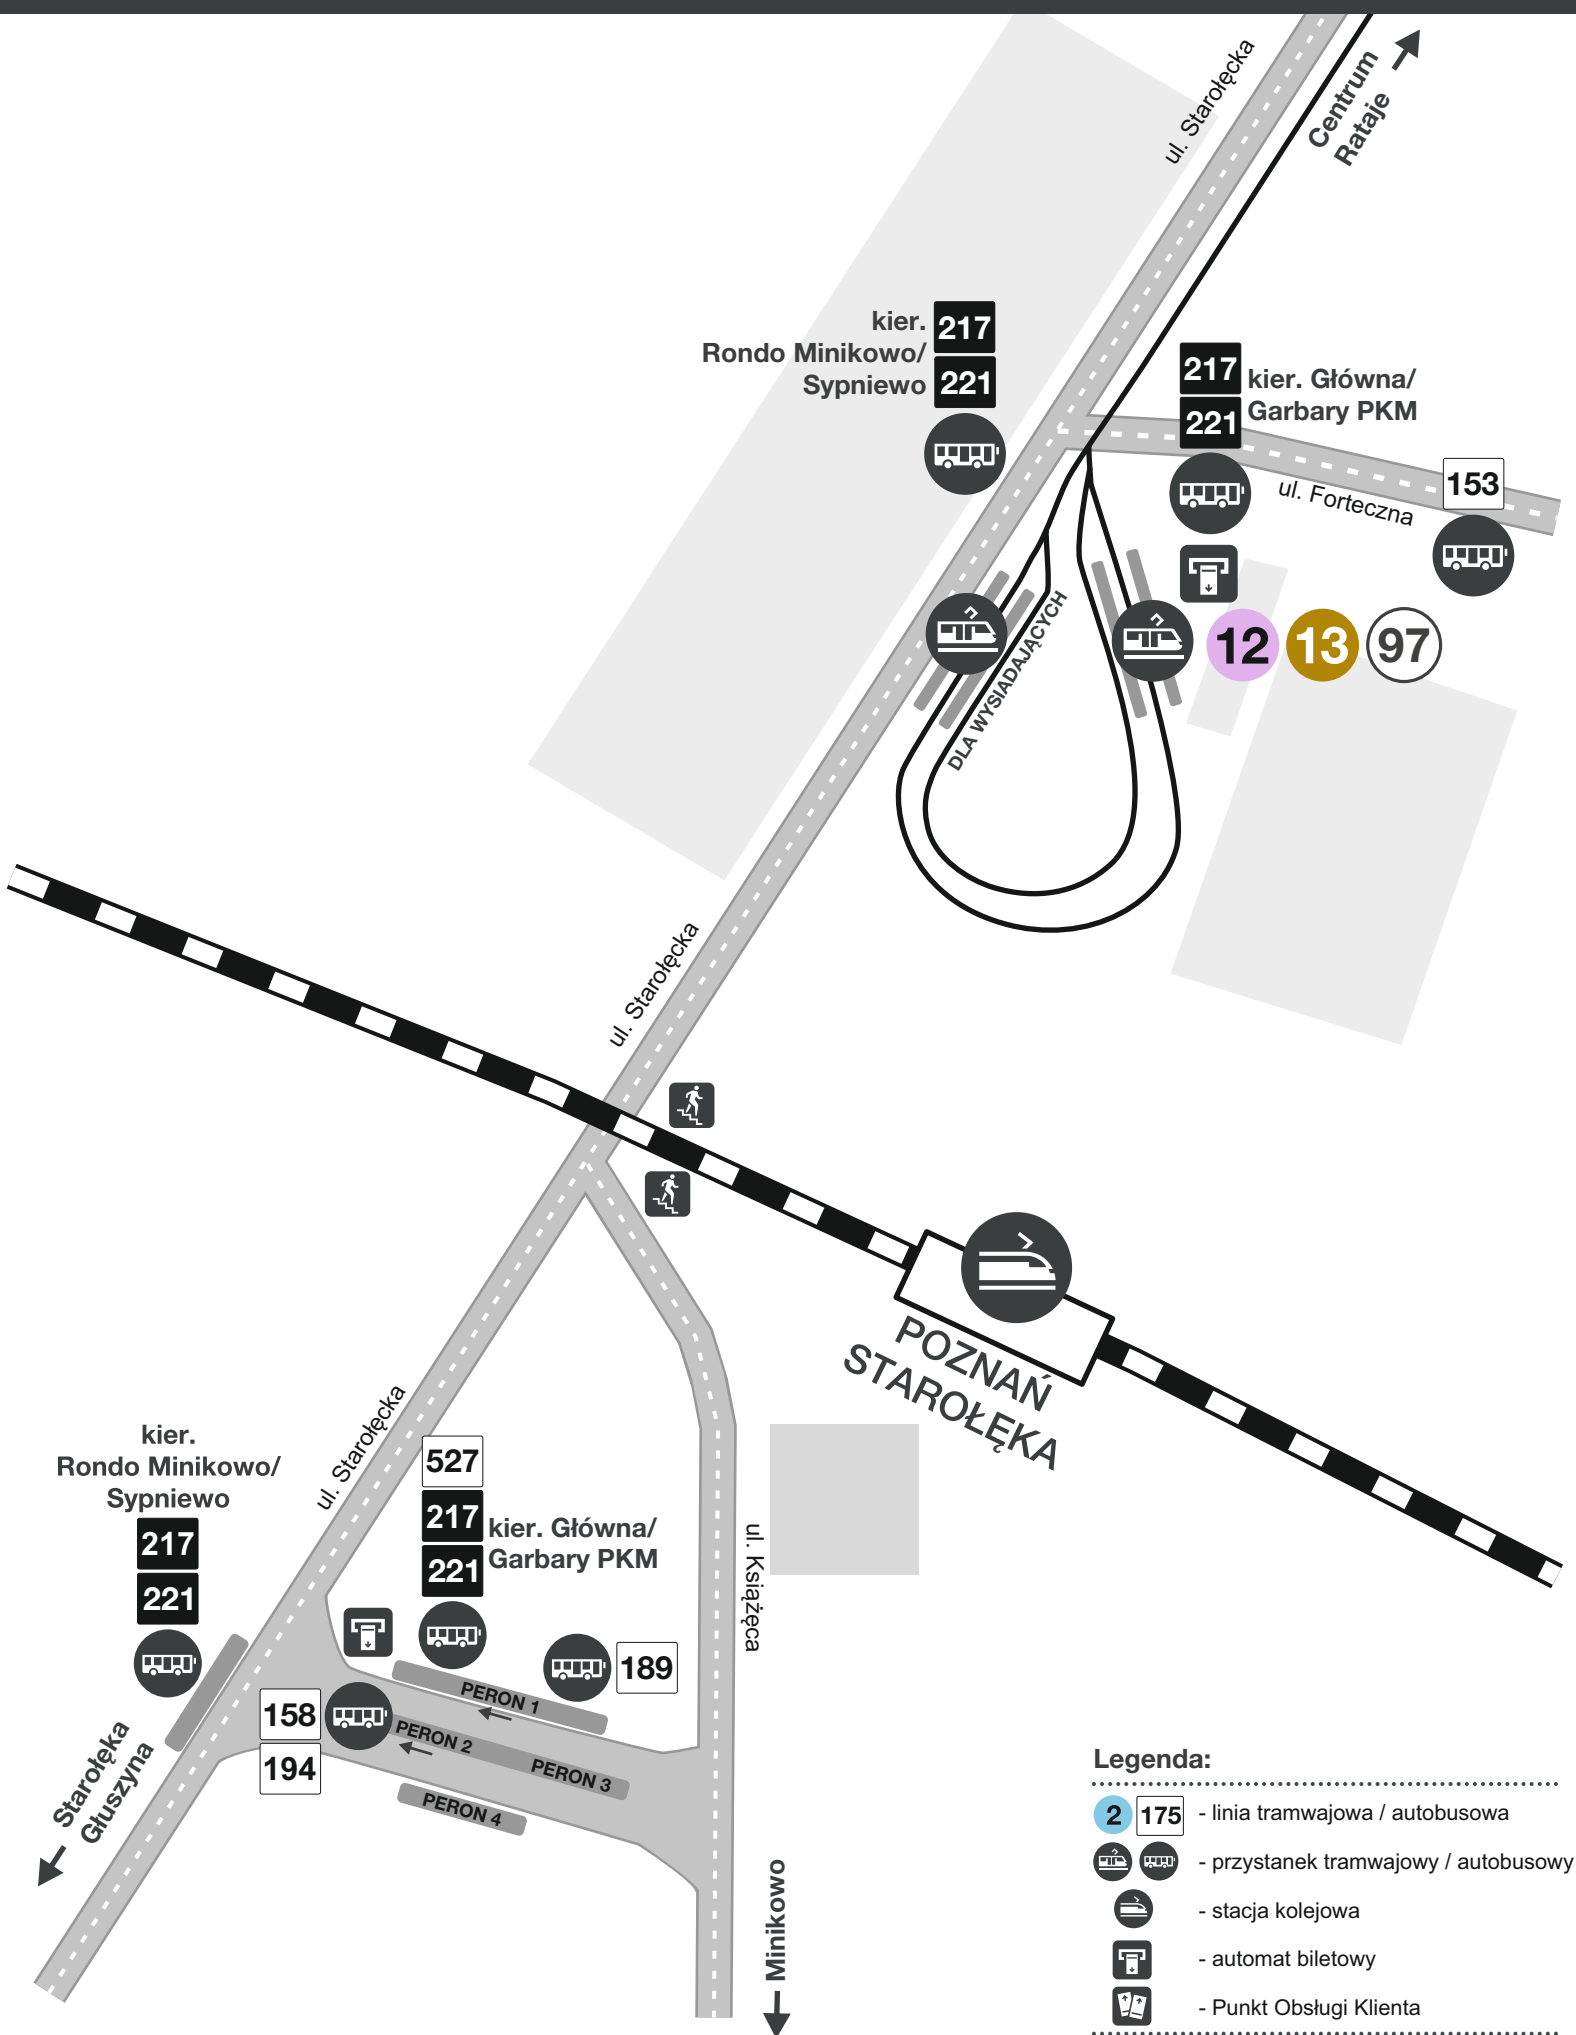

# Rozmieszczenie przystanków komunikacji miejskiej: Starołęka PKM

## Legenda:

-   - linia tramwajowa / autobusowa
-   - przystanek tramwajowy / autobusowy
-  - stacja kolejowa
-  - automat biletowy
-  - Punkt Obsługi Klienta