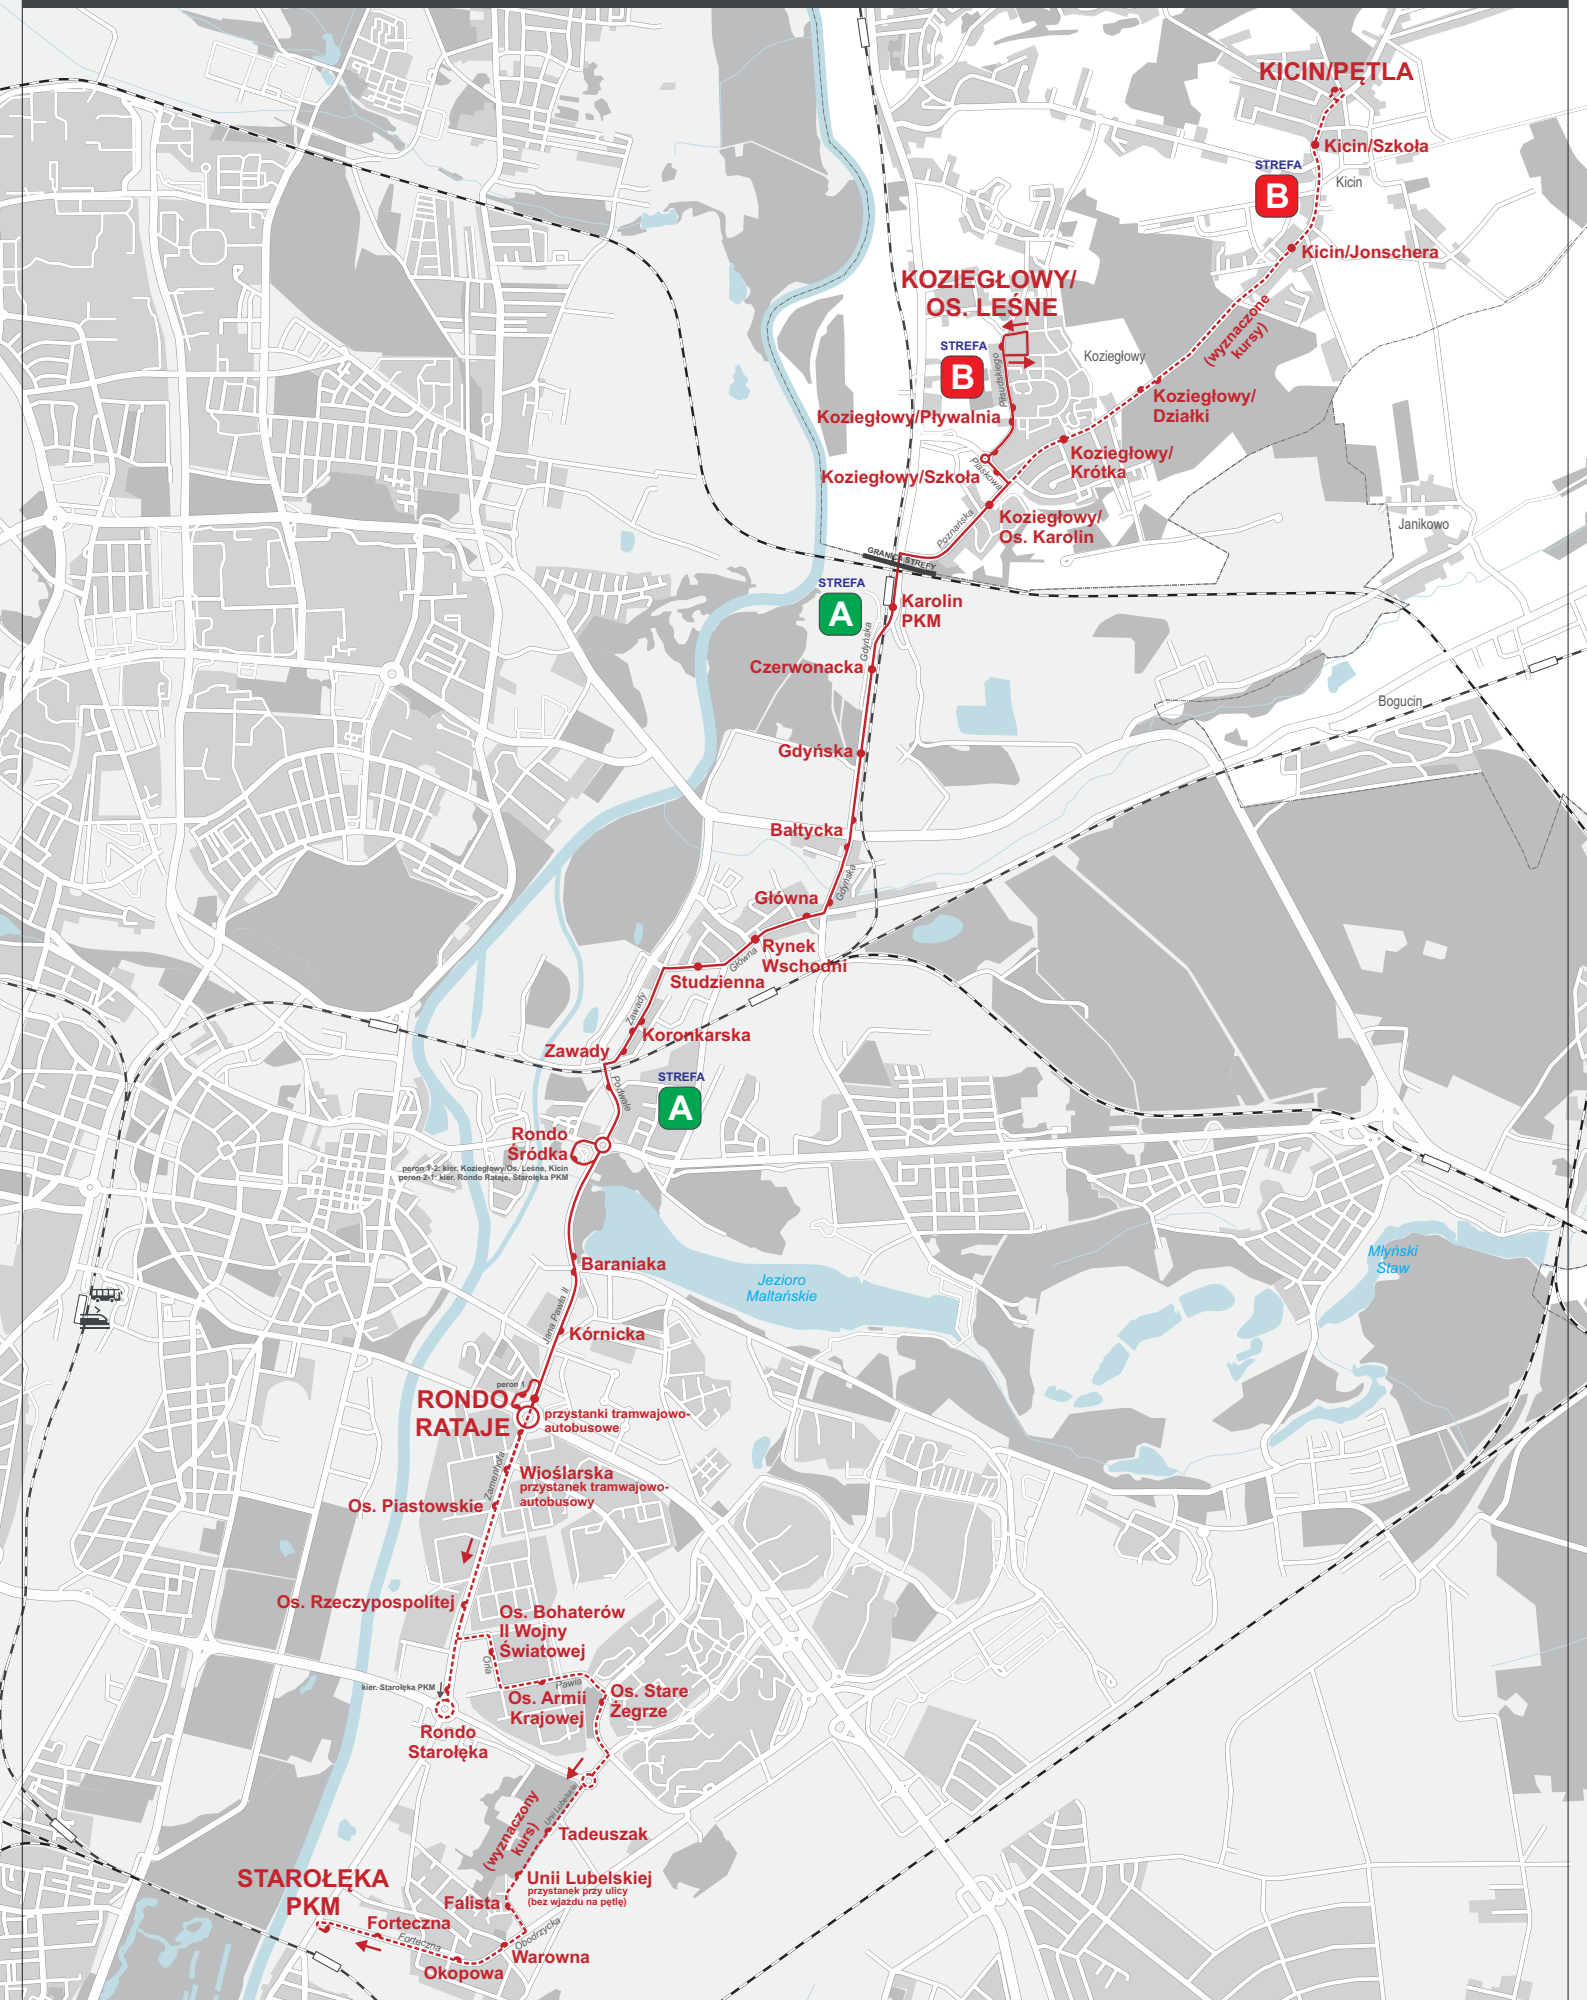

227

*ztm

przystanki tramwajowo-
autobusowe

przystanek tramwajowo-
autobusowy

(wyznaczone kursy)

przystanek przy ulicy
(bez wjazdu na piętkę)